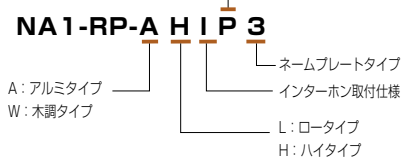

重量 (kg): TYPE A~C: 約4.5 TYPE D~I: 約6.7

TYPE J~L: 約5.0 TYPE M~R: 約7.2

材質 本体: アルミ形材 サイン: アクリル LT 5日 (LT: 10日ポストの場合出荷日が異なります)

▲ 照明、インターホンの配線は必ず電気工事店にご依頼ください。

▲ 照明には、センサー及びスイッチ等は付属しておりません。ご利用の際は電気工事店にご相談ください。

■ 品番凡例

選べるデザインネームプレート

ネームプレート1型

仕様: アクリルサイン ● 照明無し

材質 アクリル

文字色: 黒 (ベース: 乳半)

- ▲ サイン単体での販売はできません。
- ・ 欧文大文字のみ (10文字まで)
- ・ 素材、サイズ、書体、色、変更不可

ネームプレート2型