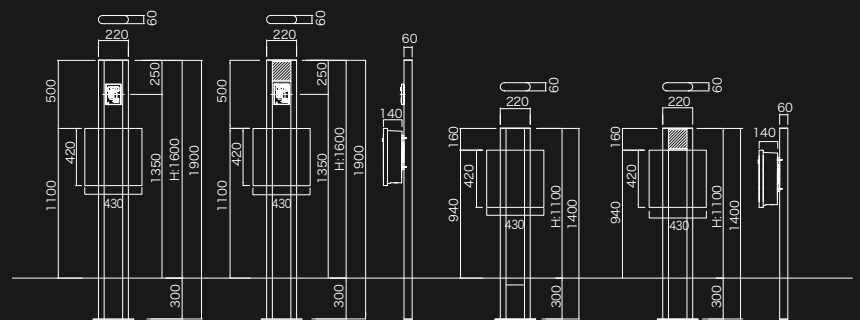

H1600タイプ

H1100タイプ

ネームプレート1型用   ネームプレート2型・3型用   ネームプレート1型用   ネームプレート2型・3型用

▲ インターホン子機取付穴ピッチは、83.5mmです。インターホン子機が取りつかない場合がありますのでご注意ください。