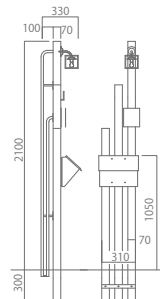

### ● 付属品

・クリスタル門灯

・ロートアイアン製表札 (W300 × H60 × D30 mm)

文字数によって変わる事が有ります。

・銅製インターホンカバー (機種対応)

・銅製メールボックス7型

・ブロンズ鋳物小鳥

・アイアン製配線管