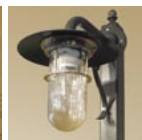

ガラス・ロートアイアン製
ボトル門灯

レトロ門灯