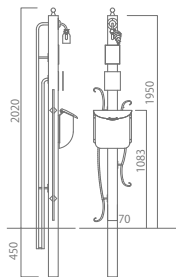

● 付属品

- ・ガラス・ロートアイアン製ポトル門灯 (スペース球 1 灯付)
- ・真鍮製表札・銅製インターホンカバー
- ・アルミ鋳物ポスト・アイアン製配線管

ウリン材の柱に様々な機能を加えた機能門柱。

表札・照明・ポスト・インターホンカバーが一体になっ
た、自然な感じがとても味わい深い機能門柱です。

■ 照明付スタンド式ポスト 小鳥付

品番: SR1-SLD

OnlyOne 価格: ¥150,000 (税込 ¥157,500)

サイズ (mm): W 365 × D 290 × H 1350+埋込み 200

重量 (kg): 10 **LT** 2~3 週間

材質 鉄製φ 21.7mm パイプ支柱
+ 鉄製 16mm 角無垢材 (焼付塗装: つや消しクロ)

照明: 口金 E17 100V 40W

⚠ 結線箇所あり。

・手作りの為、鋳物小鳥の形状は異なる場合がございます。

● 付属品

- ① ブロンズ鋳物小鳥 ② クリスタル門灯
- ③ 銅製メールボックス 1 型