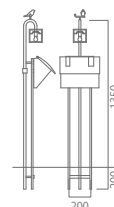

ⓘ エイプロシリーズ機能門柱に着いているポスト・照明・表札の組み合わせについてはご相談下さい。

⚠ インターホンは含まれておりません。・インターホンカバーは機種対応です。

・門灯とインターホンは電気工事が必要です。