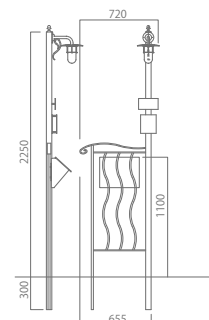

レトロな感覚とシンプルさを組み合わせた
アイアン製の機能門柱です。

■ エイプロ 1 型

アイアンクロ S 字大飾り銅製メールボックス 7 型付

品番: SR1-AP1-D

OnlyOne 価格: ¥239,000 (税込 ¥250,950)

サイズ (mm): W600 × D230 × H2,150+埋込み 300

重量 (kg): 29.5 **LT** 3 週間~1 ヶ月

材質 鉄製 50mm 角パイプ支柱 (焼付塗装: つや消しクロ)
ロートアイアン製飾り

照明: 口金 E26 100V 60W (電球は含まれておりません)

● 付属品

- ・レトロ門灯 ・真鍮製表札
- ・銅製インターホンカバー
- ・銅製メールボックス 7 型

波を連想するアイアンの門柱に、つる性の植物をからませ、
ナチュラルな装いをお楽しみください。

■ エイプロ 2 型

アイアン茶色波 3 本飾り銅製メールボックス 7 型付

品番: SR1-AP2-D

OnlyOne 価格: ¥219,000 (税込 ¥229,950)

サイズ (mm): W750 × D230 × H2,250+埋込み 300

重量 (kg): 29.5 **LT** 3 週間~1 ヶ月

材質 鉄製 50mm 角パイプ支柱 (焼付塗装: ブラウン)
ロートアイアン製飾り

照明: 口金 E26 100V 60W (電球は含まれておりません)

● 付属品

- ・レトロ門灯 ・真鍮製表札
- ・銅製インターホンカバー
- ・銅製メールボックス 7 型

■ エイプロ 3 型

ウリン柱 アイアンの飾り アルミ鋳物ポスト付

品番: SR1-AP3-A

OnlyOne 価格: ¥189,000 (税込 ¥198,450)

サイズ (mm): W400 × D320 × H1,950+埋込み 450

重量 (kg): 38.5 **LT** 3 週間~1 ヶ月

材質 ボルネオアイアンウッド 90mm 角支柱
ロートアイアンの飾り

照明: 口金 E17 100V 10W (電球は含まれておりません)

● 付属品

- ・ガラス・ロートアイアン製ポトル門灯 (スペース球 1 灯付)
- ・真鍮製表札・銅製インターホンカバー
- ・アルミ鋳物ポスト・アイアン製配線管

ウリン材の柱に様々な機能を加えた機能門柱。

表札・照明・ポスト・インターホンカバーが一体になっ
た、自然な感じがとても味わい深い機能門柱です。

■ 照明付スタンド式ポスト 小鳥付

品番: SR1-SLD

OnlyOne 価格: ¥150,000 (税込 ¥157,500)

サイズ (mm): W 365 × D 290 × H 1350+埋込み 200

重量 (kg): 10 **LT** 2~3 週間

材質 鉄製φ 21.7mm パイプ支柱
+ 鉄製 16mm 角無垢材 (焼付塗装: つや消しクロ)

照明: 口金 E17 100V 40W

⚠ 結線箇所あり。

・手作りの為、鋳物小鳥の形状は異なる場合がございます。

● 付属品

- ① ブロンズ鋳物小鳥 ② クリスタル門灯
- ③ 銅製メールボックス 1 型

ⓘ エイプロシリーズ機能門柱に着いているポスト・照明・表札の組み合わせについてはご相談下さい。

⚠ インターホンは含まれておりません。・インターホンカバーは機種対応です。

・門灯とインターホンは電気工事が必要です。