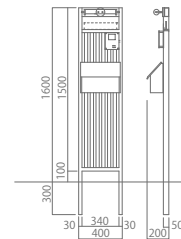

## ■ エイプロ4型

ウリン3本柱 銅製メールボックス7型付

品番: SR1-AP4-D

OnlyOne 価格: ¥270,000 (税込 ¥283,500)

サイズ (mm): W310 × D310 × H2,100+埋込み300

重量 (kg): 47 **L1** 3週間~1ヶ月

**材** ホルネオアイアンウッド 70mm角支柱

照明: 口金E17 100V 40W (電球は含まれておりません)