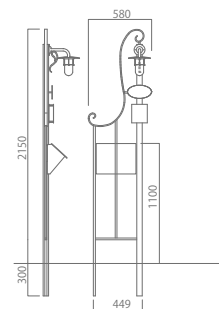

品番: SR1-AP1-D

OnlyOne 価格: ¥239,000 (税込 ¥250,950)

サイズ (mm): W600 × D230 × H2,150+埋込み 300

重量 (kg): 29.5 **LT** 3 週間~1 ヶ月

材質 鉄製 50mm 角パイプ支柱 (焼付塗装: つや消しクロ)  
ロートアイアン製飾り

照明: 口金 E26 100V 60W (電球は含まれておりません)

● 付属品

- ・レトロ門灯 ・真鍮製表札
- ・銅製インターホンカバー
- ・銅製メールボックス 7 型

サイズ (mm): W400 × D320 × H1,950+埋込み 450

重量 (kg): 38.5 **LT** 3 週間~1 ヶ月

材質 ボルネオアイアンウッド 90mm 角支柱  
ロートアイアンの飾り

照明: 口金 E17 100V 10W (電球は含まれておりません)

● 付属品

- ・ガラス・ロートアイアン製ポトル門灯 (スペース球 1 灯付)
- ・真鍮製表札・銅製インターホンカバー
- ・アルミ鋳物ポスト・アイアン製配線管