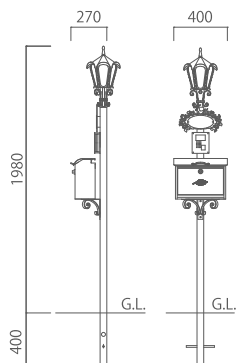

# NID

機能門柱ニド

レトロなランプやロートアイアン調の造形美が、文明開化の鹿鳴館時代を彷彿させるエキゾチックな機能門柱です。本体やランプやポストなどはつや消しブラック塗装にシルバーの古美仕上げとして、クラシカルな表情をもたせました。しかも、アイアンの表札や銅製のインターホンカバー、明かりセンサー内蔵の照明など、イメージだけではなく細部へのこだわりと機能を満載しています。

クラシカルな趣のなかに充実した機能を満載。

## ■ 機能門柱 ニド

付属品  
 専用ランプ（明かりセンサー付）  
 専用アイアン表札  
 コバリッドポスト  
 インターホンカバー（銅）

品番：NL1-E08

OnlyOne 価格：¥214,600（税込 ¥225,330）

サイズ（mm）：W400 × H2,380（埋込寸法 400mm 含む）× D270

重量（kg）：15 設置方法：埋込み仕様（400mm）

- ⚠️ ・インターホンは含まれておりません。
- ・ランプとインターホンの電気工事が必要です。