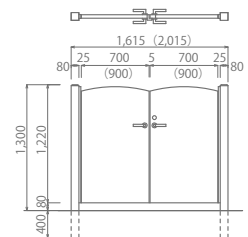

レグナ門扉用柱

□80 × L1700	KE1-8DH1	¥24,860 /1本	(¥26,103)	11