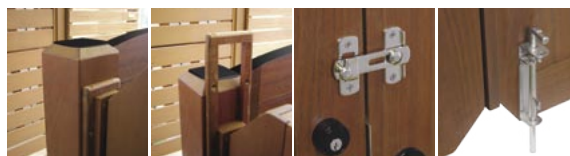

IPE DOOR LEGNA

イペ材門扉 レグナ

日本

本体：イペ材（防腐塗装品）
装飾：鉄（ウレタン塗装）

LT
14日

i 特寸サイズも可能です。お気軽にお問い合わせください

例えるなら威風堂々。

密で引き締まった木目が醸し出すのは重厚感あふれる堂々とした雰囲気。ロートアイアン装飾に残る鋸目の素朴さは、人の手でしか表現出来ない繊細な技。レグナが持つ魅力は素材の良さとハンドメイド技術の調和から生まれる風合いです。

イペ材は、屋外での耐久性が高く、防虫、防腐剤を使用する必要がないため、公共事業などでも数多く使用されています。また、木目が密で硬質なため傷が付きにくく、滑らかな美しい仕上がりをいつまでもお楽しみいただけます。

▲ 蝶番取付部に額縁を付け、同梱してあるスペーサーを入れることで、チリ寸法の調整が可能です。

▲ 家側打ち掛け錠 ▲ フランス落とし錠付きのシリンダー錠に加え、家側には打ち掛け錠も標準装備しています。

▲ 天然木のため時間の経過により、細かいヒビやささくれが生じる場合があります。

◀ レグナ 1 型

呼称	品番	OnlyOne 価格	(税込)	重量 (kg)
両開き	0712 KE1-DNW01	¥341,000	(¥358,050)	46
	0912 KE1-DNW02	¥352,000	(¥369,600)	54

上記価格は扉のみの価格です (柱は含まれておりません。)

レグナ門扉用柱

□80 × L1700	KE1-8DH1	¥24,860 /1本	(¥26,103)	11
-------------	----------	-------------	-----------	----