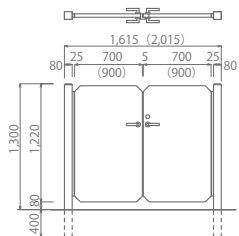

▲ 天然木のため時間の経過により、細かいヒビやささくれが生じる場合があります。

◀ レグナ 1 型

呼称	品番	OnlyOne 価格	(税込)	重量 (kg)
両開き	0712 KE1-DNW01	¥341,000	(¥358,050)	46
	0912 KE1-DNW02	¥352,000	(¥369,600)	54

上記価格は扉のみの価格です (柱は含まれておりません。)

レグナ門扉用柱

□80 × L1700	KE1-8DH1	¥24,860 /1本	(¥26,103)	11
-------------	----------	-------------	-----------	----

レグナ 1 型は両開きのみの規格となります。片開きをご希望の場合はお問い合わせください。

レグナ 2 型 ▶

呼称	品番	OnlyOne 価格	(税込)	重量 (kg)
両開き	0712 KE1-DNW03	¥341,000	(¥358,050)	46
	0912 KE1-DNW04	¥352,000	(¥369,600)	54
片開き	0712 KE1-DNS03	¥176,000	(¥184,800)	23
	0912 KE1-DNS04	¥181,500	(¥190,575)	27