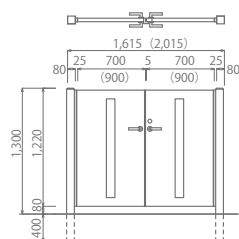

レグナ門扉用柱

□80 × L1700	KE1-8DH1	¥24,860 /1本	(¥26,103)	11