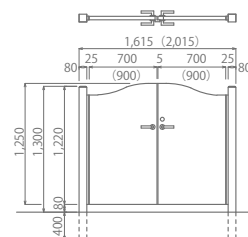

▲ 天然木のため時間の経過により、細かいヒビやささくれが生じる場合があります。

◀ レグナ 1 型

呼称	品番	OnlyOne 価格	(税込)	重量 (kg)
両開き	0712 KE1-DNW01	¥341,000	(¥358,050)	46
	0912 KE1-DNW02	¥352,000	(¥369,600)	54

上記価格は扉のみの価格です (柱は含まれておりません。)

レグナ門扉用柱

□80 × L1700	KE1-8DH1	¥24,860 /1本	(¥26,103)	11
-------------	----------	-------------	-----------	----

レグナ 1 型は両開きのみの規格となります。片開きをご希望の場合はお問い合わせください。

レグナ 2 型 ▶

呼称	品番	OnlyOne 価格	(税込)	重量 (kg)
両開き	0712 KE1-DNW03	¥341,000	(¥358,050)	46
	0912 KE1-DNW04	¥352,000	(¥369,600)	54
片開き	0712 KE1-DNS03	¥176,000	(¥184,800)	23
	0912 KE1-DNS04	¥181,500	(¥190,575)	27