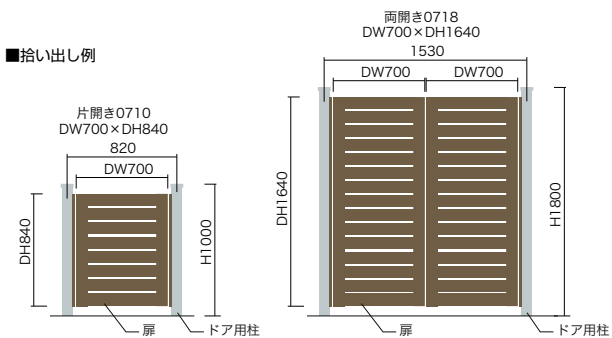

▲ 天然木のため時間の経過により、細かいヒビやささくれが生じる場合があります。

IPE DOOR

イペ材門扉

日本 材質 イペ材 LT 7日

■ 扉 呼称サイズ

呼称	片開き	サイズ (mm)	呼称	両開き	サイズ (mm)
0710	DW700 × D	H840 × D50	0710	DW1410 × D	H840 × D50
0715	DW700 × D	H1340 × D50	0715	DW1410 × D	H1340 × D50
0718	DW700 × D	H1640 × D50	0718	DW1410 × D	H1640 × D50
0810	DW800 × D	H840 × D50	0810	DW1610 × D	H840 × D50
0815	DW800 × D	H1340 × D50	0815	DW1610 × D	H1340 × D50
0818	DW800 × D	H1640 × D50	0818	DW1610 × D	H1640 × D50
0910	DW900 × D	H840 × D50	0910	DW1810 × D	H840 × D50
0915	DW900 × D	H1340 × D50	0915	DW1810 × D	H1340 × D50
0918	DW900 × D	H1640 × D50	0918	DW1810 × D	H1640 × D50

■ H1500 以上の場合、外部キー・内部サムターン付となります

■ 捨出し例

品番	OnlyOne 価格	税込	数量	品番	OnlyOne 価格	税込	数量
扉 KE1-DSY01	¥102,200	¥107,310	× 1	扉 KE1-DWY03	¥268,200	¥281,610	× 1
ドア用柱 KE1-7DH1	¥15,200	¥15,960	× 2	ドア用柱 KE1-7DH3	¥22,800	¥23,940	× 2
基本組合せ価格 ¥117,400 (¥123,270)				基本組合せ価格 ¥291,000 (¥305,550)			

長く使うから「定番」という選択。

抜群の耐候性を持つイペ材門扉は、アプローチからウッドデッキまで、様々なシーンにお使いいただけます。スタンダードなデザインは、未長く使い込みメンテナンスを繰り返すことで、味わい深い表情を醸し出します。長く使うから選ぶ「定番」です。