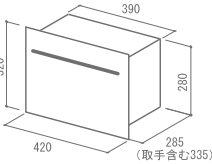

● ノイエキューブロング (ブロック埋め込み仕様)