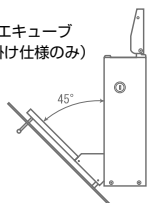

● 投函時

● 取出時

● 鍵 2 個付属

● ブロック埋め込み仕様 (ロング)

パネル：GM1-E60-L101

- 裏面フタに南京錠の併用が可能です。
- アルミ切抜き文字を使用しています。

南京錠セットフックあり。

ノイエキューブ (ロング) 背面

パネルと本体は離れています。

● ノイエキューブ (壁掛け仕様)

● ノイエキューブロング (ブロック埋め込み仕様)

● スタンド

● ノイエキューブ (壁掛け仕様)

● ノイエキューブロング (ブロック埋め込み仕様)

■ ノイエキューブ専用スタンド (地中埋め込みタイプ)

品番：GM1-E60-S

OnlyOne 価格：¥37,000 (税込 ¥38,850)

サイズ(mm)：L1,500 重量 (kg)：6

材質 ステンレス (ヘアライン仕上) L1 3~4日

● スタンド単体で施工が可能になりました。

表札用文字入れ L1 2週間 書体 P.408-G

● アルミ (ステンレス) 切抜き文字

<使用書体：park Aved Regular >

- ▲ ※レーザー加工で文字を切り抜きます (文字を抜いても内側にフタがありますので内部に水が入ることはありません)
- ※ Mail box の部分に文字が入ります。(その他の場合は要打合せ)
- ※ 発注前に版下をご依頼ください。
- ※ 8文字程度 (それ以上は別途見積もり)
- ※ 漢字の切り抜きはできません。