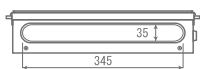

パネルと本体は離れています。

● ノイエキューブ (壁掛け仕様)

● ノイエキューブロング (ブロック埋め込み仕様)

● スタンド

● ノイエキューブ (壁掛け仕様)

● ノイエキューブロング (ブロック埋め込み仕様)

■ ノイエキューブ専用スタンド (地中埋め込みタイプ)

品番：GM1-E60-S