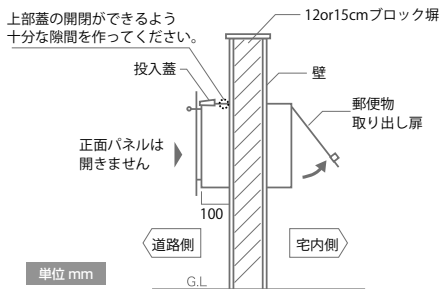

### ■ ノイエキューブ タイプ3 レーザー文字入れ

壁掛け：品番：GM1-E60-3+ 色番  
ロング：品番：GM1-E60L3+ 色番  
OnlyOne 価格：¥16,000 (税込 ¥16,800)  
 2週間 P.408-G

● 壁掛け仕様

レモンイエロー：品番：GM1-E60-108

- 鍵は右側面についております。(鍵2個付属) 施錠したい場合にご利用下さい。
- 鍵が左側仕様は¥2,000 (税別) UPとなります。
- アルミ切抜き文字を使用しています。
- ▲ ポストは必ず壁面仕上げ後に取付けてください。

● 投函時

● 取出時

● 鍵 2 個付属

● ブロック埋め込み仕様 (ロング)

パネル：GM1-E60-L101

- 裏面フタに南京錠の併用が可能です。
- アルミ切抜き文字を使用しています。

南京錠セットフックあり。

ノイエキューブ (ロング) 背面

パネルと本体は離れています。

● ノイエキューブ (壁掛け仕様)

● ノイエキューブロング (ブロック埋め込み仕様)

● スタンド

● ノイエキューブ (壁掛け仕様)

● ノイエキューブロング (ブロック埋め込み仕様)

■ ノイエキューブ専用スタンド (地中埋め込みタイプ)

品番：GM1-E60-S