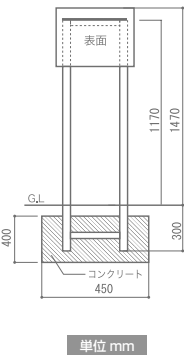

パネルと本体は離れています。

● ノイエキューブ (壁掛け仕様)

● ノイエキューブロング (ブロック埋め込み仕様)

● スタンド

● ノイエキューブ (壁掛け仕様)

● ノイエキューブロング (ブロック埋め込み仕様)

■ ノイエキューブ専用スタンド (地中埋め込みタイプ)

品番：GM1-E60-S

OnlyOne 価格：¥37,000 (税込 ¥38,850)

サイズ(mm)：L1,500 重量 (kg)：6

材質 ステンレス (ヘアライン仕上) L1 3~4日

● スタンド単体で施工が可能になりました。

表札用文字入れ L1 2週間 書体 P.408-G

● アルミ (ステンレス) 切抜き文字

<使用書体：park Aved Regular >

- ▲ ※レーザー加工で文字を切り抜きます (文字を抜いても内側にフタがありますので内部に水が入ることはありません)
- ※ Mail box の部分に文字が入ります。(その他の場合は要打合せ)
- ※ 発注前に版下をご依頼ください。
- ※ 8文字程度 (それ以上は別途見積もり)
- ※ 漢字の切り抜きはできません。