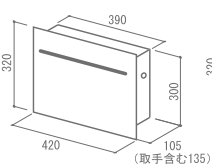

● 投函時

● 取出時

● 鍵 2 個付属

● ブロック埋め込み仕様 (ロング)

パネル：GM1-E60-L101

- 裏面フタに南京錠の併用が可能です。
- アルミ切抜き文字を使用しています。

南京錠セットフックあり。

ノイエキューブ (ロング) 背面

パネルと本体は離れています。

● ノイエキューブ (壁掛け仕様)

● ノイエキューブロング (ブロック埋め込み仕様)

● スタンド

● ノイエキューブ (壁掛け仕様)

● ノイエキューブロング (ブロック埋め込み仕様)

■ ノイエキューブ専用スタンド (地中埋め込みタイプ)

品番：GM1-E60-S