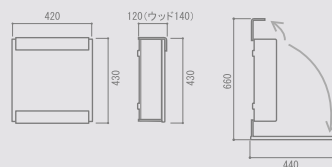

●取出時

■ Metal メタル
品番: SG1-1300
OnlyOne 価格: **¥94,000**
(税込 ¥98,700)
重量 (kg): 約 9.0
材質 ステンレス

■ Stripes ストライプス
品番: SG1-1111
OnlyOne 価格: **¥108,000**
(税込 ¥113,400)
重量 (kg): 約 8.5
材質 ステンレス+ガラス

■ Glass グラス
品番: SG1-1100
OnlyOne 価格: **¥94,000**
(税込 ¥98,700)
重量 (kg): 約 8.5
材質 ステンレス+ガラス

サイズ (mm): W420 x H430 x D120 (ウッドD140)

■ Lotsofdots ロット・オブ・ドット
品番: SG1-1113
OnlyOne 価格: **¥108,000**
(税込 ¥113,400)
重量 (kg): 約 8.5
材質 ステンレス+ガラス

■ White ホワイト
品番: SG1-1304
OnlyOne 価格: **¥94,000**
(税込 ¥98,700)
重量 (kg): 約 9.0
材質 ステンレス+スチール