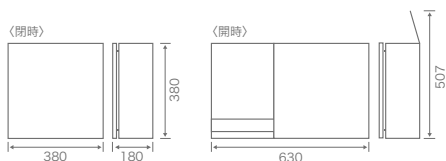

▲ ナミ3 (カトル)
品番：KS1-NP-3