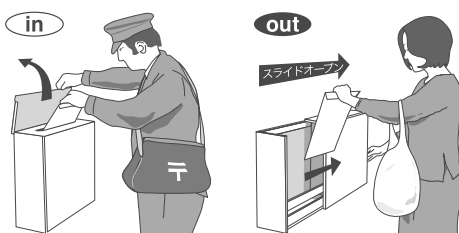

Slide open post - nami -

スライドオープンポスト ナミ

日本
 鍵付き
 材質 ステンレス
 LT 3~4日

光の表情を生む、ゆるやかなウェーブ。

片手でも郵便物の取り出しが楽々な、スライドオープンポスト。波打つステンレスのシャープな輝きが、エントランスに凛々しいインパクトを与えます。

△ スライド方向は右開きのみです。左開きは受注生産になります。

■ ナミ

OnlyOne価格：¥58,000 (税込 ¥60,900)
 サイズ(mm)：W380×H380×D180 重量(kg)：約6.5
 仕様：パネル：ステンレスヘアライン仕上+クリア塗装
 ボディ：ブラック塗装

●ブラインドロック

郵便物の出し入れの際に必ずご使用いただくロックです。ワンタッチの簡単なスライド構造。ポスト底部にあるので知らない人には一見して分かりません。郵便物を取り出した後は必ず閉めてください。

●キーロック

ポストをしっかりと施錠する安心のキーロックです。ブラインドロックと併用してお使いください。

※右開き：キーロックは向かって左側

※左開き：キーロックは向かって右側