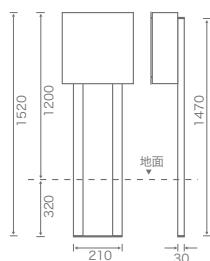

i 取付方法：プラグ+ビス留め

▲ ナミ3 (カトル)
品番：KS1-NP-3

▲ ナミ4 (フォント)
品番：KS1-NP-4

▲ ナミ1 (ライン)
品番：KS1-NP-1

▲ ナミ2 (ドット)
品番：KS1-NP-2

OPTION

ポストスタンド (ナミ用)

品番：KS1-SP-SM

OnlyOne価格：¥23,000 (税込 ¥24,150)

サイズ(mm)：W210×H1,470×D30

重量(kg)：約2.3

材質 主材：アルミ LT 3~4日

※実用新案取得済

●キーロック

●ブラインドロック

2つのロックで大切な郵便物を守ります。