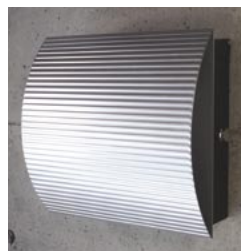

Timbuktu ティンブクー  
ステンレス

Dessau デッソー

Kyoto キョート

Cherbourg シェルブール

Casablanca カサブランカ

Vegas Lateral ベガスラテラル

【ティンブクー・デッソー・キョート・シェルブール・カサブランカ】  
 サイズ (mm) : ポスト : W390 × H380 × D155 (260mm ボックス=D315)  
 新聞受け : W390 × H190 × D155