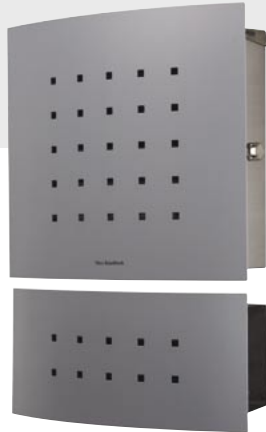

Timbuktu ティンブクー・シルバークレイ

260mm ボックス

ボックス

新聞受け

**材質** at 前面パネル：アルミ      ボックス：スチール  
 as 前面パネル：アルミ      ボックス：ステンレス  
 ss 前面パネル：ステンレス      ボックス：ステンレス