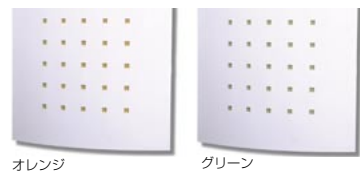

COLOR SEAT カラーシート

オレンジ グリーン

- ティンブクー用カラーシート
  レッド: 品番: SE1-83C
  ブルー: 品番: SE1-84C
  オレンジ: 品番: SE1-85C
  グリーン: 品番: SE1-86C
  OnlyOne 価格: ¥6,200 (税込 ¥6,510)
  サイズ (mm)：W270×H225×D1 材質 アルミ
- ティンブクー (新聞受け) 用カラーシート
  レッド: 品番: SE1-87C
  ブルー: 品番: SE1-88C
  オレンジ: 品番: SE1-89C
  グリーン: 品番: SE1-90C
  OnlyOne 価格: ¥5,400 (税込 ¥5,670)
  サイズ (mm)：W270×H110×D1 材質 アルミ
- ⓘ ティンブクーシリーズ用のカラーシートです。前面パネルの裏側から貼ると飾り穴から色がのぞきません。
- ⚠ Kyoto キョートのパネルには対応できません。
- ⚠ ティンブクーカラーシートは、在庫限りの限定販売商品です。