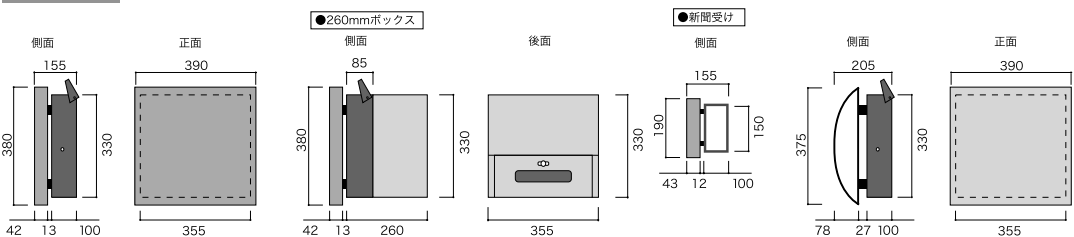

OPTION

POLE ポール

- ▲ BS シングルポール (1 段掛け用)  
品番: SE1-F15A  
OnlyOne 価格: ¥23,000 (税込 ¥24,150)  
サイズ (mm)：W60×H1,195×D60 (埋込み 350)  
材質 ステンレス ヘアライン仕上げ
- ▲ ステンレスポール 2 本セット (1 段、2 段掛け兼用)  
品番: SE1-F15B  
OnlyOne 価格: ¥36,000 (税込 ¥37,800)  
サイズ (mm)：φ 42.7×H1,600 (埋込み 350)  
材質 ステンレス ヘアライン仕上げ

COLOR SEAT カラーシート

オレンジ グリーン

- ティンブクー用カラーシート  
レッド: 品番: SE1-83C  
ブルー: 品番: SE1-84C  
オレンジ: 品番: SE1-85C  
グリーン: 品番: SE1-86C  
OnlyOne 価格: ¥6,200 (税込 ¥6,510)  
サイズ (mm)：W270×H225×D1 材質 アルミ
- ティンブクー (新聞受け) 用カラーシート  
レッド: 品番: SE1-87C  
ブルー: 品番: SE1-88C  
オレンジ: 品番: SE1-89C  
グリーン: 品番: SE1-90C  
OnlyOne 価格: ¥5,400 (税込 ¥5,670)  
サイズ (mm)：W270×H110×D1 材質 アルミ
- ⓘ ティンブクーシリーズ用のカラーシートです。前面パネルの裏側から貼ると飾り穴から色がのぞきません。
- ⚠ Kyoto キョートのパネルには対応できません。
- ⚠ ティンブクーカラーシートは、在庫限りの限定販売商品です。

260mm ボックス背面  
※ Kyoto キョートのみ黒塗装

寸法図 単位mm

⚠ 260mm ボックスタイプのみ前入れ後ろ出し。その他は全て前入れ前出しです。

■ Vegas Lateral ベガスラテラル

- ⚠ 標準仕様は、右ロック・レバーハンドル仕様となります。
- 鍵付変更は有料オプションになります。
- ステンレスは錆びない金属ではありませんので未永いご使用のためには、日常的なお手入れをお願いいたします。(アルミ部: 中性洗剤、ステンレス部: 市販のステンレス用クリーナーで表面の汚れを拭き取ってください)
- 大雨、強風時には、ポスト内部に水が入ることがあります。
- 取扱説明書に従って施工を行ってください。
- 取付け面を平らにしてください。鍵がかまかからないことがあります。
- 鍵のかかりにくい時は、市販のシンダー錠用潤滑剤をご使用ください。