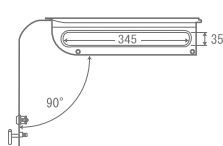

取出時

投函時

上写真のポストは特注により色を組み換えております。ご希望の場合は要見積。
(上段ポスト：マットブラック/チタンシルバー)

●ノイエ克蘭ツ

※投函口蓋を含む寸法です。

●ノイエ克蘭ツ (上面図)

■ ノイエ克蘭ツ専用スタンド (地中埋め込みタイプ)

品番：GM1-E46-S
OnlyOne 価格：¥37,000 (税込¥38,850)
サイズ(mm)：左側：L1,300・右側：L1,500
重量(kg)：5
材質 ステンレス (ヘアライン仕上)
 特注により2世帯用をお作りします。