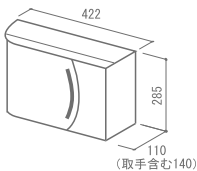

取出時

投函時

上写真のポストは特注により色を組み換えております。ご希望の場合は要見積。
(上段ポスト：マットブラック/チタンシルバー)

●ノイエ克蘭ツ

※投函口蓋を含む寸法です。

●ノイエ克蘭ツ (上面図)

■ ノイエ克蘭ツ専用スタンド (地中埋め込みタイプ)

品番：GM1-E46-S
OnlyOne 価格：¥37,000 (税込¥38,850)
サイズ(mm)：左側：L1,300・右側：L1,500
重量(kg)：5
材質 ステンレス (ヘアライン仕上)
 特注により2世帯用をお作りします。