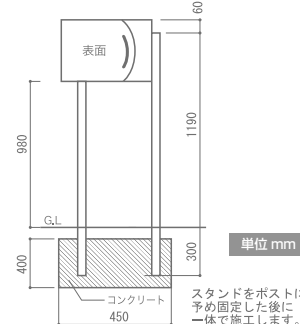

●スタンド

スタンドをポストに
予め固定した後に
一体で施工します。