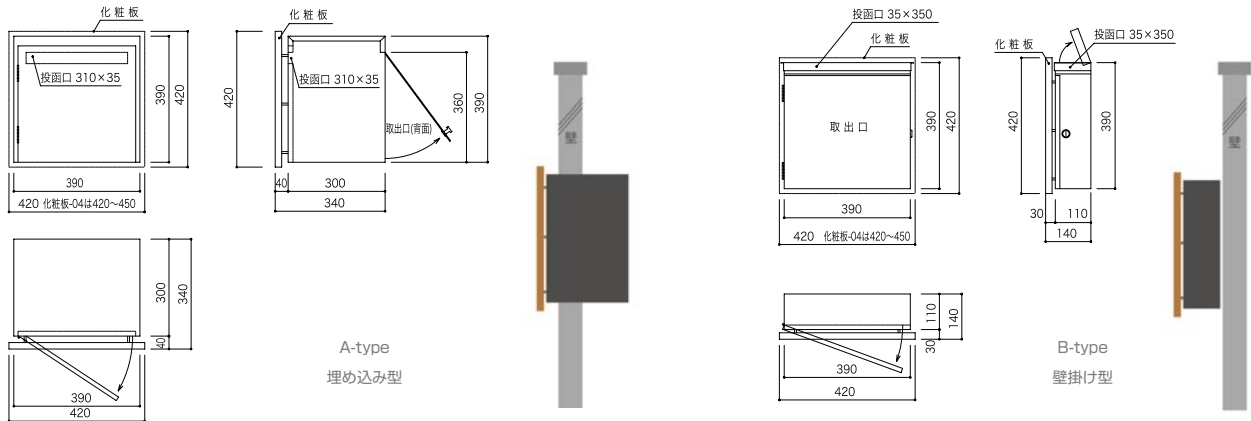

1 逆開きの特注対応可能です (A・B type 共) リードタイム (LT) は予めご確認ください。

■ D-POST A-type (埋め込み型)

サイズ (mm) : W420 × H420 × D340
 重量 (kg) : 6.8 (301・302タイプは7.3)
 仕様 : 前入れ後出し アイテム数 : 30種類
 材質 [ボックス] スチール (黒焼付け塗装)
 [取出口部] アクリル板
 [化粧板] 天然木 (防虫防腐処理仕上)
LT 1週間 ※鍵無し

品番 : DS1-A03L

■ D-POST B-type (壁掛け型)

サイズ (mm) : W420 × H420 × D140
 重量 (kg) : 4.2 (301・302タイプは4.7)
 仕様 : 上入れ前出し アイテム数 : 30種類
 材質 [ボックス] スチール (黒焼付け塗装)
 [化粧板] 天然木 (防虫防腐処理仕上)
LT 1週間 **鍵付**
i カギを使用しなくてもご使用頂けます。

品番 : DS1-B01D

寸法図 単位 mm

レッド
品番 : DS1-CP-R

オレンジ
品番 : DS1-CP-OR

ブルー
品番 : DS1-CP-B

ホワイト
品番 : DS1-CP-W

■ D-POST 用カラーパネル [ウッドパネル 201/202 用] (A・B-type 兼用)

OnlyOne 価格 : **¥3,000** (税込 ¥3,150)
 サイズ (mm) : W340 × H340 × t=1
 重量 (kg) : 0.18