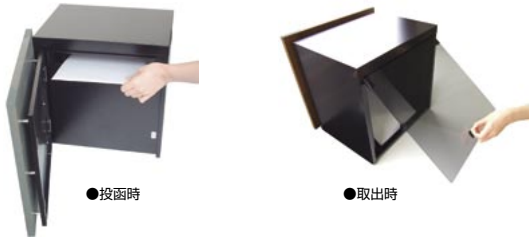

ディーポスト 和モダンスタイル

■ ちどり格子・201

■ 幅広格子・202

■ タテ格子・203

■ マス格子・204

▲ 天然木のため木目、色、質感等、写真と異なる場合があります

● 実際の商品と写真は異なる場合があります。● オンリーワン価格には、施工費は含まれておりません。● P.143 掲載商品のオンリーワン価格には、送料が含まれております。 Only One club

D-POST ディーポスト

1 逆開きの特注対応可能です (A・B type 共) リードタイム (LT) は予めご確認ください。

■ D-POST A-type (埋め込み型)

サイズ (mm) : W420 × H420 × D340
 重量 (kg) : 6.8 (301・302タイプは7.3)
 仕様 : 前入れ後出し アイテム数 : 30種類
 材質 [ボックス] スチール (黒焼付け塗装)
 [取出口部] アクリル板
 [化粧板] 天然木 (防虫防腐処理仕上)
LT 1週間 ※鍵無し

品番 : DS1-A03L

■ D-POST B-type (壁掛け型)

サイズ (mm) : W420 × H420 × D140
 重量 (kg) : 4.2 (301・302タイプは4.7)
 仕様 : 上入れ前出し アイテム数 : 30種類
 材質 [ボックス] スチール (黒焼付け塗装)
 [化粧板] 天然木 (防虫防腐処理仕上)
LT 1週間 **鍵付**
i カギを使用しなくてもご使用頂けます。