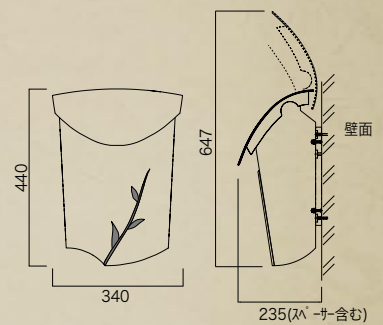

Branch Grow

ブランチグロウ

NEW
新商品

日本

LT
3日

愛着が深まるような錆の趣とロートアイアン調の装飾。長年にわたり使い込んだようなアンティークな雰囲気、エイジング塗装の技術で再現しました。とはいえ、大型の郵便物も十分に収納できるビッグサイズ、しかも安心の鍵付きと実用面でも魅力のポストです。

遙かな時を重ねたような深い風合い

ポスト

■ ブランチポスト グロウ

● 上入れ上出し

品番：NA1-BPG

OnlyOne 価格：¥36,000 (税込 ¥37,800)

サイズ (mm)：340 × H440 × D235

重量 (kg)：2.1 取付方法：壁面又はスタンド

🔑 本体 FRP 仕上げ：焼付塗装 🗝️ 鍵付きのみ

● 投函時

● 大切な郵便物を守る
鍵付き

● 取出時

■ ブランチポスト専用 スタンド

詳細は P.146 参照