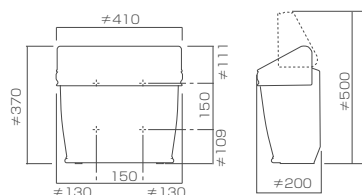

OnlyOne 価格: ¥26,000 (税込 ¥27,300)
サイズ(mm): 約 W410 × H370 × D200
重量 (kg): 約 3.1

▲ サドルブラウン

◀ インブルネッタ

■ テラコ

■ プロバ

NEW

■ アンドセンスポスト専用ポール
品番: MY1-1809

OnlyOne 価格: ¥28,000 (税込 ¥29,400)
サイズ(mm): 約 W220 × H1,279 × D177 φ38
重量 (kg): 約 3.2 ・振れ止めピン付 材質 ステンレス