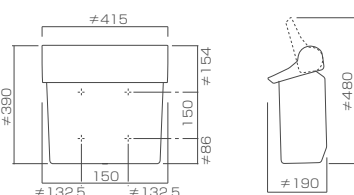

OnlyOne 価格: ¥26,000 (税込 ¥27,300)
サイズ(mm): 約 W410 × H370 × D200
重量 (kg): 約 3.1

▲ サドルブラウン

◀ インブルネッタ

■ テラコ

■ プロバ

NEW

■ アンドセンスポスト専用ポール
品番: MY1-1809

OnlyOne 価格: ¥28,000 (税込 ¥29,400)
サイズ(mm): 約 W220 × H1,279 × D177 φ38
重量 (kg): 約 3.2 ・振れ止めピン付 材質 ステンレス