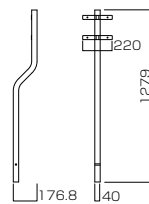

OnlyOne 価格: ¥26,000 (税込 ¥27,300)
サイズ(mm): 約 W410 × H370 × D200
重量 (kg): 約 3.1

▲ サドルブラウン

◀ インブルネッタ

■ テラコ

■ プロバ

NEW

■ アンドセンスポスト専用ポール
品番: MY1-1809

OnlyOne 価格: ¥28,000 (税込 ¥29,400)
サイズ(mm): 約 W220 × H1,279 × D177 φ38
重量 (kg): 約 3.2 ・振れ止めピン付 材質 ステンレス

COORDINATE
▶ P.52-59

WELCOME PILLAR
FUNCTION POLE

※ひとつひとつ手作りですので商品によってサイズが異なる場合があります。また色にバラツキがありますので予めご了承ください。
※風雨の強い場合は雨が入る場合があります。
※長年の使用、使用環境によって色あせする場合がありますので予めご了承ください。