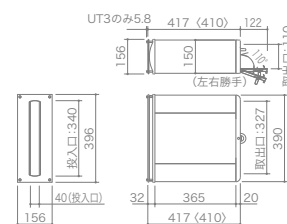

■ アルミポスト UT3A 型

OnlyOne 価格: **¥48,600** (税込¥51,030)
サイズ (mm): W150 × L417 × H390 重量 (kg): 4.7
材質 本 体: アルミ材 (アルマイト仕上) カバー: ダイカスト (溶剤塗装) パネル: アルミ板 (溶剤塗装)

アルミポスト UT2 型 ▶

品番: SI1-AA-009
OnlyOne 価格: **¥35,000** (税込 ¥36,750)
サイズ (mm): W150 × L410 × H390
MS (シルバー艶消し) 重量 (kg): 4.4
材質 本 体: アルミ材 (アルマイト仕上) カバー: ダイカスト (溶剤塗装)

アルミポスト UT3 型 ▶

品番: SI1-AA-010
OnlyOne 価格: **¥45,400** (税込 ¥47,670)
サイズ (mm): W150 × L417 × H390
MS (シルバー艶消し) 重量 (kg): 4.7
材質 本 体: アルミ材 (アルマイト仕上) カバー: ダイカスト (溶剤塗装) パネル: ポリカーボネート

■ アルミポスト用ポール φ56

品番: SI1-AA-011
OnlyOne 価格: **¥9,840** (税込 ¥10,332)
サイズ (mm): φ56 × L1,510 重量 (kg): 1.9

■ アルミポスト用ポール φ43

品番: SI1-AA-012
OnlyOne 価格: **¥7,040** (税込 ¥7,392)
サイズ (mm): φ43 × L1,510 重量 (kg): 1.3

● φ56、φ43 共通
⚠ アルミポスト UT2 型・UT3 型・UT3A 型専用
MS (シルバー艶消し) 材質 アルミ材 (アルマイト仕上)

■ UT2 型・UT3 型・UT3A 型

◀ ポスト背面
埋込む壁の厚みによって出幅は異なります。

(>) 内はUT2の寸法です