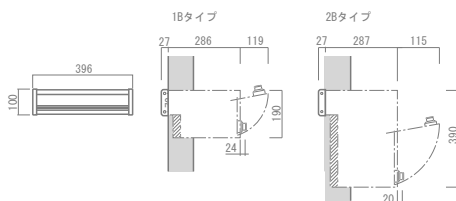

ALUMI POST

アルミポスト

日本

鍵付き(ダイヤル錠仕様)

3~4日

スマートでシンプルに装う口金タイプ。

エントランスをシンプルに装う口金タイプのポストです。スタンダードなヨコ型とカジュアルなタテ型、お住まいの表情に合わせてお選びいただけます。

▲ 品番：1Bタイプ：S11-AA-004
2Bタイプ：S11-AA-008
MS (シルバー艶消し)

◀ 品番：1Bタイプ：S11-AA-001
2Bタイプ：S11-AA-005
BK (ブラック艶消し)

◀ 品番：1Bタイプ：S11-AA-002
2Bタイプ：S11-AA-006
SC (ステンカラー)

◀ 品番：1Bタイプ：S11-AA-003
2Bタイプ：S11-AA-007
BZ (ブロンズ)

■ アルミポスト KF1型口金タイプ

1Bタイプ

OnlyOne 価格：¥28,800 (税込¥30,240)
サイズ (mm)：W396 × L313 × H190 重量 (kg)：3

2Bタイプ

OnlyOne 価格：¥39,200 (税込¥41,160)
サイズ (mm)：W396 × L313 × H390 重量 (kg)：6.8

材種 本 体：ステンレス(ステンレス生地)
カバー：アルミ形材(アルマイト仕上)

▲ 品番：1Bタイプ：S11-AA-001
BK (ブラック艶消し)

●ポスト背面 埋込む壁の厚みによって出幅は異なります。

■ 1Bタイプ

▲取出時

■ 2Bタイプ

(>) 内はUT2の寸法です