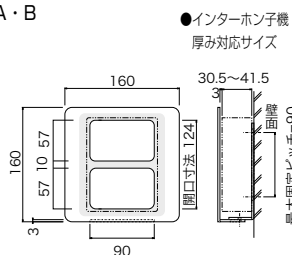

▲品番：NA1-ICF13

**NEW** ▲品番：NA1-ICF12PHL  
**■ インターホンカバー Type-12**  
 品番：NA1-ICF12 □□  
 サイズ (mm)：W150 × H175 × D35 ~ 53  
 重量 (kg)：約 0.4  
 ※□□には、下記のカラー品番が入ります。

▲品番：NA1-ICF12HL

**NEW** ▲品番：NA1-ICF11HL  
**■ インターホンカバー Type-11**  
 品番：NA1-ICF11 □□  
 サイズ (mm)：W150 × H175 × D35 ~ 53  
 重量 (kg)：約 0.4  
 ※□□には、下記のカラー品番が入ります。

▲品番：NA1-ICF11PHL

▲品番：NA1-ICF11R

▲品番：NA1-ICF12W

●インターホン子機 厚み対応サイズ

**NA1-ICF11・12 COLOR VARIATION** 下記のカラーからお選びいただけます。 材質 ステンレス 仕上げ：ヘアライン仕上げ / パーマネントヘアライン仕上げ (カラーの場合は焼付塗装)

色名称 (色番)	ヘアライン仕上 (HL)	パーマネントヘアライン仕上 (PHL)	Black (K)	Silver (S)	White (W)	Night Blue (A)	Forest Brown (C)	Forest Green (M)	Green (G)	Yellow (Y)	Orange (O)	Red (R)
OnlyOne 価格 (税込)	¥19,500 (税込 ¥20,475)	¥20,000 (税込 ¥21,000)	¥21,000 (税込 ¥22,050)	¥21,000 (税込 ¥22,050)	¥21,000 (税込 ¥22,050)	¥21,000 (税込 ¥22,050)	¥21,000 (税込 ¥22,050)	¥21,000 (税込 ¥22,050)	¥21,000 (税込 ¥22,050)	¥21,000 (税込 ¥22,050)	¥21,000 (税込 ¥22,050)	¥21,000 (税込 ¥22,050)
LT	<b>LT</b> 3日	<b>LT</b> 3日	<b>LT</b> 8日	<b>LT</b> 8日	<b>LT</b> 8日	<b>LT</b> 8日	<b>LT</b> 8日	<b>LT</b> 8日	<b>LT</b> 8日	<b>LT</b> 8日	<b>LT</b> 8日	<b>LT</b> 8日

**■ ステンレスインターホンカバー B**  
 品番：NA1-ICF06

**■ ステンレスインターホンカバー A**  
 品番：NA1-ICF05

**■ ステンレスインターホンカバー A・B**

OnlyOne 価格：¥25,500 (税込 ¥26,775)  
 サイズ (mm)：W160 × H160 × D37 ~ 48  
 重量 (kg)：0.5 **LT** 3日  
 対応インターホンサイズ：W100 × H131 × D41.5 程度  
 材質 ステンレス  
 仕上げ：ヘアライン / ビーズショット