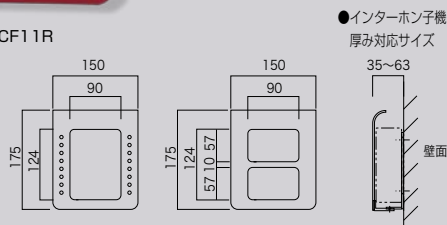

●インターホン子機 厚み対応サイズ

NA1-ICF11・12 COLOR VARIATION 下記のカラーからお選びいただけます。 材質 ステンレス 仕上げ：ヘアライン仕上げ / パーマネントヘアライン仕上げ (カラーの場合は焼付塗装)

色名称 (色番)	ヘアライン仕上 (HL)	パーマネントヘアライン仕上 (PHL)	Black (K)	Silver (S)	White (W)	Night Blue (A)	Forest Brown (C)	Forest Green (M)	Green (G)	Yellow (Y)	Orange (O)	Red (R)
OnlyOne 価格 (税込)	¥19,500 (税込 ¥20,475)	¥20,000 (税込 ¥21,000)	¥21,000 (税込 ¥22,050)	¥21,000 (税込 ¥22,050)	¥21,000 (税込 ¥22,050)	¥21,000 (税込 ¥22,050)	¥21,000 (税込 ¥22,050)	¥21,000 (税込 ¥22,050)	¥21,000 (税込 ¥22,050)	¥21,000 (税込 ¥22,050)	¥21,000 (税込 ¥22,050)	¥21,000 (税込 ¥22,050)
LT	LT 3日	LT 3日	LT 8日	LT 8日	LT 8日	LT 8日	LT 8日	LT 8日	LT 8日	LT 8日	LT 8日	LT 8日