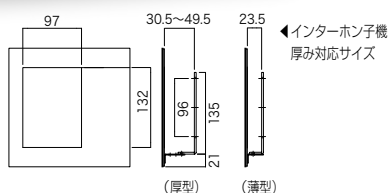

## ◀ インターホンカバー+サイン 03

品番：NA1-ICSO3N (薄型)  
品番：NA1-ICSO3W (厚型)  
OnlyOne 価格：¥28,000 (税込 ¥29,400)  
LT 5日  
使用書体：英文：(E-35) Papyrus Regular  
和文：(W-10) DFP 隷書体  
裏：文字レーザー彫刻 (色入れ無し)  
 文字色入れ不可

NEW

## インターホンカバー+サイン 04 ▶

品番：NA1-ICSO4N (薄型)  
品番：NA1-ICSO4W (厚型)  
OnlyOne 価格：¥28,000 (税込 ¥29,400)  
LT 5日  
使用書体：(E-35) Papyrus Regular  
裏：文字レーザー彫刻 (色入れ無し)  
 文字色入れ不可

サイズ (mm)：薄型：W200 × H200 × D32  
厚型：W200 × H200 × D39 ~ 57  
重量 (kg)：約 0.5