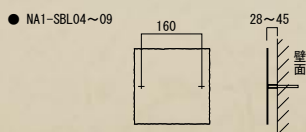

△ 上記価格にはバックライトは含まれておりません。 サイズ (mm): W200 × H200 × D45 重量 (kg): 1.1

IRON COLOR

△ ルストブラウン (RB) エイジング (AG) は手拭き塗装のため写真と実物が異なる事があります。予めご了承ください。
△ 錆防止の塗装には万全を期しておりますが、当製品は鉄を主な素材にしておりますので、錆等が発生する場合があります。予めご了承ください。

バーンブラック (BB) LT 10日
鋭目の表情が美しい漆黒の黒

ルストブラウン (RB) LT 16日
鉄独特の錆の表情を再現したカラー

エイジング (AG) LT 16日
味わい深い経年変化を再現したカラー

ブラックマット (BM) LT 16日
艶を抑えた重厚感のある黒

OPTION

■ オプション LED バックライト

● 品番: NA1-SZ05 (NA1-SBL03 ~ 09 適用ライト)

OnlyOne 価格: ¥27,000 (税込 ¥28,350)

DC12V 0.55W 電球色 LED 照明
光センサー内蔵ダウントランス BOX 付
専用引込みコード 9m 付き

LT 表札と同時出荷

△ ライトのみご発注の場合には別途送料がかかります。

*ネームプレートのお名前レイアウト作成は3回目より有料¥1,000 (¥1,050 税込) となり、受注に至らない場合でも料金が発生しますので予めご了承ください。

● 実際の商品と写真は異なる場合があります。● オンリーワン価格には、施工費は含まれておりません。● P.187 掲載商品のオンリーワン価格には、送料が含まれております。 Only One club