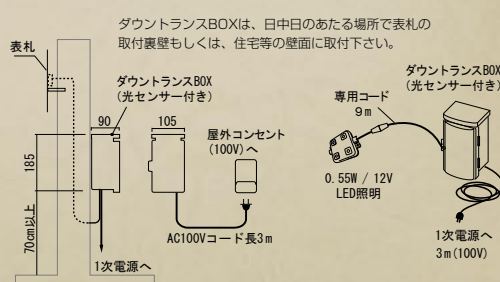

△ 上記価格にはバックライトは含まれておりません。 サイズ (mm): W200 × H200 × D45 重量 (kg): 1.1

IRON COLOR

△ ルストブラウン (RB) エイジング (AG) は手拭き塗装のため写真と実物が異なる事があります。予めご了承ください。
△ 錆防止の塗装には万全を期しておりますが、当製品は鉄を主な素材にしておりますので、錆等が発生する場合があります。予めご了承ください。

DC12V 0.55W 電球色 LED 照明
光センサー内蔵ダウントランス BOX 付
専用引込みコード 9m 付き

LT 表札と同時出荷

△ ライトのみご発注の場合には別途送料がかかります。

*ネームプレートのお名前レイアウト作成は3回目より有料¥1,000 (¥1,050 税込) となり、受注に至らない場合でも料金が発生しますので予めご了承ください。

● 実際の商品と写真は異なる場合があります。● オンリーワン価格には、施工費は含まれておりません。● P.187 掲載商品のオンリーワン価格には、送料が含まれております。 Only One club