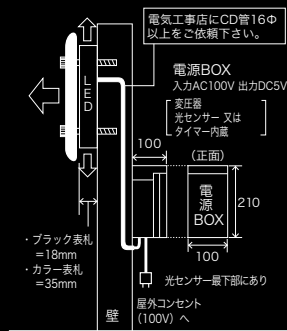

昼間

⑥ 品番：AG1-LED05
使用書体：欧文：Vive (OSS 非対応書体)

昼間

⑦ 品番：AG1-LED06
使用書体：欧文：Chaney (OSS 非対応書体)
和文：POP ミックス (OSS 非対応書体)

昼間

電源BOX 付属品

- 電源BOX コンセントコード 2m 付
- ケーブル 7m (コネクタ両端付)
- タイムタクトテープ (自己融着)

※ 2010年6月より電源BOXが不要となり、100V直結仕様に変更され、設置しやすくなります。
尚、タイマー付の場合は、現在の仕様サイズとなります。