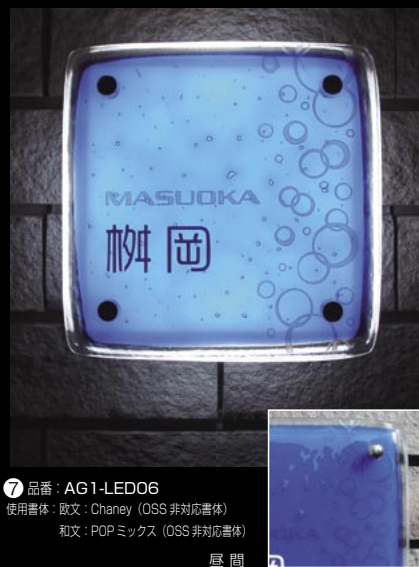

カラー系… 裏面全体にほどこされているテクスチャー模様と丹念に彫刻された繊細なデザインが、夜間のLED照明により鮮明に浮き出て見えます。奥行きと立体感が魅力です。

関連商品 ▶P.282 ~ 284
フェーシングガラス表札

スクエアのモノトーンデザインはモダンでスタイリッシュ

伝統の家紋をあしらった、格調高い日本情緒あふれる落ち着いた仕上がり

盛り上がったラインが印象的な、立体感のあるクールなフォルム

① 品番：AG1-LED01 使用書体：欧文：POP ミックス (OSS 非対応書体)
和文：平成ゴシック W5 (OSS 非対応書体)

② 品番：AG1-LED02 使用書体：和文：まめ吉 (OSS 非対応書体)
△ ご希望の家紋名をご指定下さい。

③ 品番：AG1-LED07 使用書体：和文：まめ吉 (OSS 非対応書体)

NEW

暖かく柔らかな光に映える繊細な彫刻

ビュアなイエローの深い輝きが神秘的

エクステリアに清廉なブルーのさわやかさ

⑤ 品番：AG1-LED04
使用書体：欧文：Vive (OSS 非対応書体)
和文：POP ミックス (OSS 非対応書体)

昼間

⑥ 品番：AG1-LED05
使用書体：欧文：Vive (OSS 非対応書体)

昼間

⑦ 品番：AG1-LED06
使用書体：欧文：Chaney (OSS 非対応書体)
和文：POP ミックス (OSS 非対応書体)

昼間

電源BOX 付属品

- 電源BOX コンセントコード 2m 付
- ケーブル 7m (コネクタ両端付)
- タイムタクトテープ (自己融着)

※ 2010年6月より電源BOXが不要となり、100V直結仕様に変更され、設置しやすくなります。
尚、タイマー付の場合は、現在の仕様サイズとなります。