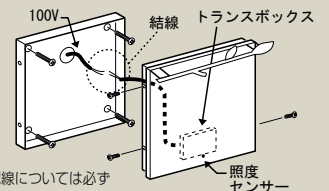

ナチュラルオレンジ
書体: 欧文: パーク
飾り柄: フルブルーム
アイアン部: フラワー

ナチュラルオレンジ
書体: 欧文: パーク 飾り柄: フルブルーム アイアン部: ぶどう

NEW

トウィンクル・タイル

品番: MY1-1413 OnlyOne 価格: ¥44,000 (税込 ¥46,200)
サイズ (mm): W216 × H207 ~ 255 × T74 重量 (kg): 1.3
材質: プレート: 磁器質タイル (板厚8mm)・プレート彫刻: サンドプラスチック加工・文字色: こげ茶のみ
飾り部分: ロートアイアン
高輝度 LED6 灯・照度センサー付きトランスボックス内蔵
LT 10日 サイズ変更不可

⚠ 配線については必ず有資格者が行ってください。

(トウィンクルガラス・タイル共通)

壁との間に基盤ボックスが露出しますが、構造上埋込むことはできません。予めご了承ください。

照度センサー標準装備
基盤ボックスの下部に位置します。

OPTION

トランスボックス

品番: MY1-1399 OnlyOne 価格: ¥7,800 (税込 ¥8,190)
サイズ (mm): 本体: 75 × 55 × 20 コード: AC, DC 側共約300
重量 (kg): 0.1 材質: BOX: AES樹脂 LT 3日
照度センサー内蔵・防水仕上げPSE認証・圧着防水端子×4個付属
AC側にコンセントは付いておりません。