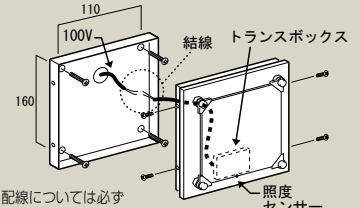

選べるベースカラー

お好みのベースカラー8種類からお選びいただけます。ご注文の際はベースカラーをご指定ください。(トウィンクルガラス表札が対象です。)

書体: 欧文: ティラ 飾り柄: ストレッチリーフ
ベーススタイル: ダークブラウン

書体: 欧文: パーク 飾り柄: スプレッドリーフA
ベーススタイル: ダークブラウン
照度センサー付きトランスボックス内蔵

トウィンクル・ガラス

品番: MY1-1403
OnlyOne 価格: ¥52,250 (税込 ¥54,862)
サイズ (mm): □198 × D55 ~ 58 重量 (kg): 1.8
材質: プレート: ガラス (板厚8mm)
ベース: 磁器質タイル
プレート彫刻: サンドプラスチック加工・無着色・素彫り
LT 14日 サイズ変更不可