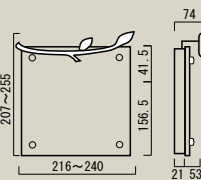

ナチュラルオレンジ
書体: 欧文: パーク
飾り柄: フルブルーム
アイアン部: フラワー

ナチュラルオレンジ
書体: 欧文: パーク 飾り柄: フルブルーム アイアン部: ぶどう

NEW

トウィンクル・タイル

品番: MY1-1413 OnlyOne 価格: ¥44,000 (税込 ¥46,200)
サイズ (mm): W216 × H207 ~ 255 × T74 重量 (kg): 1.3
材質: プレート: 磁器質タイル (板厚8mm)・プレート彫刻: サンドプラスチック加工・文字色: こげ茶のみ
飾り部分: ロートアイアン
高輝度 LED6 灯・照度センサー付きトランスボックス内蔵
LT 10日 サイズ変更不可