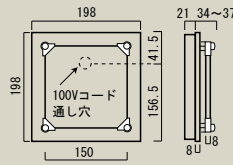

選べるベースカラー

お好みのベースカラー8種類からお選びいただけます。ご注文の際はベースカラーをご指定ください。(トウィンクルガラス表札が対象です。)

書体: 欧文: ティラ 飾り柄: ストレッチリーフ
ベーススタイル: ダークブラウン

書体: 欧文: パーク 飾り柄: スプレッドリーフA
ベーススタイル: ダークブラウン
照度センサー付きトランスボックス内蔵

トウィンクル・ガラス

品番: MY1-1403
OnlyOne 価格: ¥52,250 (税込 ¥54,862)
サイズ (mm): □198 × D55 ~ 58 重量 (kg): 1.8
材質: プレート: ガラス (板厚8mm)
ベース: 磁器質タイル
プレート彫刻: サンドプラスチック加工・無着色・素彫り
LT 14日 サイズ変更不可