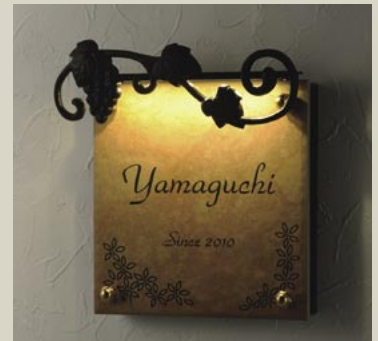

美しい光を放つ新しいタイプのLEDサインです。表札の四隅のLEDが、プレート中心に向けて照射する構造で、ガラスに満遍なく光が入り、彫刻した部分だけが美しくうかびあがります。昼はガラスの美しい映りこみが時間を追って、表情を変え夜はLEDがガラスを美しく照らします。

書体や飾り柄、ベーススタイル、飾りナットの種類を豊富に取りそろえております。表札シミュレーターで自由に組み合わせさせてお好みのデザインをつくってください。

⚠ 配線については必ず有資格者が行ってください。

アイアンからLEDの光がタイルプレート全体をやさしく包み込み温かくぬくもりのLEDサインです。プレート3カラーアイアン4種からお好みで組合せさせていただきます。

オフホワイト
書体: 和文: DFP 平成明朝体 W7 欧文: カタン
飾り柄: スプレッドリーフA
アイアン部: ピース

ライトイエロー
書体: 和文: DFP 隷書体 欧文: ティラ
飾り柄: アンドセンズ
アイアン部: リーフ

ナチュラルオレンジ
書体: 欧文: パーク
飾り柄: フルブルーム
アイアン部: フラワー

ナチュラルオレンジ
書体: 欧文: パーク 飾り柄: フルブルーム アイアン部: ぶどう

NEW

トウィンクル・タイル

品番: MY1-1413 OnlyOne 価格: ¥44,000 (税込 ¥46,200)
サイズ (mm): W216 × H207 ~ 255 × T74 重量 (kg): 1.3
材質: プレート: 磁器質タイル (板厚8mm)・プレート彫刻: サンドプラスチック加工・文字色: こげ茶のみ
飾り部分: ロートアイアン
高輝度 LED6 灯・照度センサー付きトランスボックス内蔵
LT 10日 サイズ変更不可