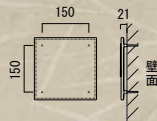

品番：NA1-SSG06

OnlyOne 価格：¥38,000 (税込 ¥39,900)

サイズ (mm)：W200 × H200 × D21 重量 (kg)：1.2

ステンレス+ガラス 10日

ステンレス：ヘアライン仕上げ

ベースプレート標準接着

文字：エッチング加工 文字色：黒のみ

サイズ変更不可

NEW

品番：NA1-SSG05 (OSS 非対応商品)

OnlyOne 価格：¥38,000 (税込 ¥39,900)

サイズ (mm)：W200 × H200 × D21 重量 (kg)：1.2

ステンレス+ガラス 10日

ステンレス：ヘアライン仕上げ

ベースプレート標準接着

※大文字のみ 10文字まで・和文不可

サイズ・書体変更不可

NEW

品番：NA1-SGS12

OnlyOne 価格：¥37,000 (税込 ¥38,850)

サイズ (mm)：W160 × H160 × D45 重量 (kg)：1

ガラス+ステンレス 9日

表：柄プラスチック加工

裏：文字プラスチック加工