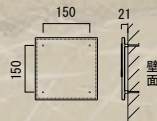

品番：NA1-SSG06

OnlyOne 価格：¥38,000 (税込 ¥39,900)

サイズ (mm)：W200 × H200 × D21 重量 (kg)：1.2

ステンレス+ガラス 10日

ステンレス：ヘアライン仕上げ

ベースプレート標準接着

文字：エッチング加工 文字色：黒のみ

サイズ変更不可

NEW

品番：NA1-SSG05 (OSS 非対応商品)

OnlyOne 価格：¥38,000 (税込 ¥39,900)

サイズ (mm)：W200 × H200 × D21 重量 (kg)：1.2

ステンレス+ガラス 10日

ステンレス：ヘアライン仕上げ

ベースプレート標準接着

※大文字のみ 10文字まで・和文不可

サイズ・書体変更不可

NEW

品番：NA1-SGS12

OnlyOne 価格：¥37,000 (税込 ¥38,850)

サイズ (mm)：W160 × H160 × D45 重量 (kg)：1

ガラス+ステンレス 9日

表：柄プラスチック加工

裏：文字プラスチック加工

ステンレス：アクリル焼付塗装 (ブラックのみ)

サイズ変更不可

※ネームプレートのお名前レイアウト作成は3回目より有料¥1,000 (¥1,050 税込) となり、受注に至らない場合でも料金が発生しますので予めご了承ください。

●実際の商品と写真は異なる場合があります。●オンリーワン価格には、施工費は含まれておりません。●P.199 掲載商品のオンリーワン価格には、送料が含まれております。Only One club