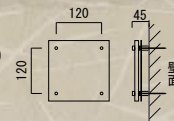

NEW

品番：NA1-SSG05 (OSS 非対応商品)

OnlyOne 価格：¥38,000 (税込 ¥39,900)

サイズ (mm)：W200 × H200 × D21 重量 (kg)：1.2

ステンレス+ガラス 10日

ステンレス：ヘアライン仕上げ

ベースプレート標準接着

※大文字のみ 10文字まで・和文不可

サイズ・書体変更不可

NEW

品番：NA1-SGS12

OnlyOne 価格：¥37,000 (税込 ¥38,850)

サイズ (mm)：W160 × H160 × D45 重量 (kg)：1

ガラス+ステンレス 9日

表：柄プラスチック加工

裏：文字プラスチック加工

ステンレス：アクリル焼付塗装 (ブラックのみ)

サイズ変更不可

※ネームプレートのお名前レイアウト作成は3回目より有料¥1,000 (¥1,050 税込) となり、受注に至らない場合でも料金が発生しますので予めご了承ください。

●実際の商品と写真は異なる場合があります。●オンリーワン価格には、施工費は含まれておりません。●P.199 掲載商品のオンリーワン価格には、送料が含まれております。Only One club