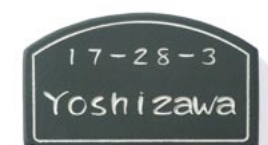

## ■ セラサインモコ 異形

OnlyOne 価格: ¥22,000 (税込 ¥23,100) サイズ(mm): W180×L110 T=18 重量(kg): 1

柄1: 品番: GM1-S-MO21WB  
書体: DFP 華康ゴシック体

柄3: 品番: GM1-S-MO23GW  
書体: DFP 華康ゴシック体

柄2: 品番: GM1-S-MO22BB  
書体: DFP 平成丸ゴシック体

柄4: 品番: GM1-S-MO24RW  
書体: DFP 流隷体

## ■ セラサインモコ 楕円

OnlyOne 価格: ¥22,000 (税込 ¥23,100) サイズ(mm): W200×L120 T=18 重量(kg): 1

柄1: 品番: GM1-S-MO31WB  
書体: DFP 祥南行書体

柄3: 品番: GM1-S-MO33GW  
書体: DFP クラフト墨

柄2: 品番: GM1-S-MO32BB  
書体: DFP スティック

柄4: 品番: GM1-S-MO34RW  
書体: DFP スティック