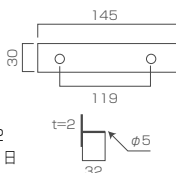

■ ウェーブタイプ表札 サイズ(mm)：W215×H40×D30 重量(kg)：0.39

■ ストレートタイプ表札 サイズ(mm)：W215×H40×D15 重量(kg)：0.26

◀ホワイト 品番：MY1-1072
OnlyOne 価格：¥9,500 (税込 ¥9,975)
書体：欧文：トレブ 文字色：こげ茶のみ

◀ダークブラウン 品番：MY1-1073
OnlyOne 価格：¥9,500 (税込 ¥9,975)
書体：欧文：トレブ 文字色：白のみ

◀ホワイト無地 品番：MY1-1075
OnlyOne 価格：¥2,000 (税込 ¥2,100)

◀ダークブラウン無地 品番：MY1-1076
OnlyOne 価格：¥2,000 (税込 ¥2,100)

△ 取付方法はボンド接着です。(ボンドは別途市販品をご用意ください)
・タイルの色にはムラがあります。予めご了承ください。
・表札の表面には左の写真のような凹凸があります。予めご了承ください。

OPTION △ ネームプレートとの接着は現地対応となります。

■ 取り付けベース S

品番：MY1-1890
OnlyOne 価格：¥3,000 (税込 ¥3,150)
サイズ (mm)：145 × 30 × 32
材質 アルミ 塗装 (黒) LT 3日

■ 取り付けベース M

品番：MY1-1891
OnlyOne 価格：¥3,500 (税込 ¥3,675)
サイズ (mm)：195 × 30 × 32
材質 アルミ 塗装 (黒) LT 3日

※ネームプレートのお名前レイアウト作成は3回目より有料¥1,000 (¥1,050 税込) となり、受注に至らない場合でも料金が発生しますので予めご了承ください。