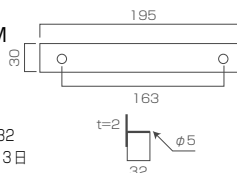

■ ウェーブタイプ表札 サイズ(mm)：W215×H40×D30 重量(kg)：0.39

■ ストレートタイプ表札 サイズ(mm)：W215×H40×D15 重量(kg)：0.26

◀ホワイト 品番：MY1-1072
OnlyOne 価格：¥9,500 (税込 ¥9,975)
書体：欧文：トレブ 文字色：こげ茶のみ

◀ダークブラウン 品番：MY1-1073
OnlyOne 価格：¥9,500 (税込 ¥9,975)
書体：欧文：トレブ 文字色：白のみ

◀ホワイト無地 品番：MY1-1075
OnlyOne 価格：¥2,000 (税込 ¥2,100)

◀ダークブラウン無地 品番：MY1-1076
OnlyOne 価格：¥2,000 (税込 ¥2,100)

△ 取付方法はボンド接着です。(ボンドは別途市販品をご用意ください)
・タイルの色にはムラがあります。予めご了承ください。
・表札の表面には左の写真のような凹凸があります。予めご了承ください。

OPTION △ ネームプレートとの接着は現地対応となります。

■ 取り付けベース S

品番：MY1-1890
OnlyOne 価格：¥3,000 (税込 ¥3,150)
サイズ (mm)：145 × 30 × 32
材質 アルミ 塗装 (黒) LT 3日

■ 取り付けベース M

品番：MY1-1891
OnlyOne 価格：¥3,500 (税込 ¥3,675)
サイズ (mm)：195 × 30 × 32
材質 アルミ 塗装 (黒) LT 3日

※ネームプレートのお名前レイアウト作成は3回目より有料¥1,000 (¥1,050 税込) となり、受注に至らない場合でも料金が発生しますので予めご了承ください。