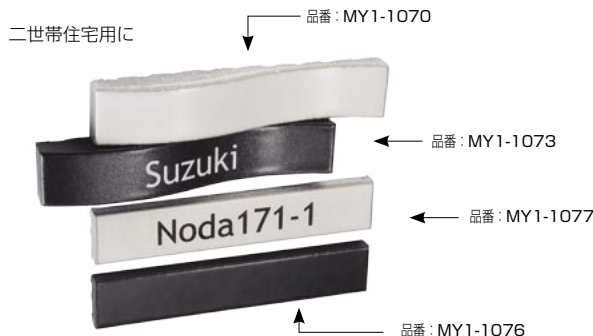

■ ウェーブタイプ表札 サイズ(mm)：W215×H40×D30 重量(kg)：0.39

■ ストレートタイプ表札 サイズ(mm)：W215×H40×D15 重量(kg)：0.26

◀ホワイト 品番：MY1-1072
OnlyOne 価格：¥9,500 (税込 ¥9,975)
書体：欧文：トレブ 文字色：こげ茶のみ

◀ダークブラウン 品番：MY1-1073
OnlyOne 価格：¥9,500 (税込 ¥9,975)
書体：欧文：トレブ 文字色：白のみ

◀ホワイト無地 品番：MY1-1070
OnlyOne 価格：¥2,000 (税込 ¥2,100)

◀ダークブラウン無地 品番：MY1-1071
OnlyOne 価格：¥2,000 (税込 ¥2,100)

◀ホワイト 品番：MY1-1077
OnlyOne 価格：¥8,550 (税込 ¥8,978)
書体：欧文：トレブ 文字色：こげ茶のみ

◀ダークブラウン 品番：MY1-1078
OnlyOne 価格：¥8,550 (税込 ¥8,978)
書体：欧文：トレブ 文字色：白のみ

◀ホワイト無地 品番：MY1-1075
OnlyOne 価格：¥2,000 (税込 ¥2,100)

◀ダークブラウン無地 品番：MY1-1076
OnlyOne 価格：¥2,000 (税込 ¥2,100)

△ 取付方法はボンド接着です。(ボンドは別途市販品をご用意ください)
・タイルの色にはムラがあります。予めご了承ください。
・表札の表面には左の写真のような凹凸があります。予めご了承ください。

OPTION △ ネームプレートとの接着は現地対応となります。

■ 取り付けベース S

品番：MY1-1890
OnlyOne 価格：¥3,000 (税込 ¥3,150)
サイズ (mm)：145 × 30 × 32
材質 アルミ 塗装 (黒) LT 3日

■ 取り付けベース M

品番：MY1-1891
OnlyOne 価格：¥3,500 (税込 ¥3,675)
サイズ (mm)：195 × 30 × 32
材質 アルミ 塗装 (黒) LT 3日

※ネームプレートのお名前レイアウト作成は3回目より有料¥1,000 (¥1,050 税込) となり、受注に至らない場合でも料金が発生しますので予めご了承ください。