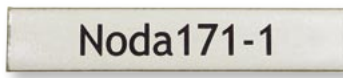

積み木のようなタイル表札、
形や色を組み合わせてお使いください。

ネームプレート

陶器・石材タイプ

WAVE & STRAIGHT SIGN

ウェーブ・ストレート表札

日本

せり器質タイル/
彫刻：サンドブラスト

7日

■ ウェーブタイプ表札 サイズ(mm)：W215×H40×D30 重量(kg)：0.39

■ ストレートタイプ表札 サイズ(mm)：W215×H40×D15 重量(kg)：0.26

◀ホワイト 品番：MY1-1072
OnlyOne 価格：¥9,500 (税込 ¥9,975)
書体：欧文：トレブ 文字色：こげ茶のみ

◀ダークブラウン 品番：MY1-1073
OnlyOne 価格：¥9,500 (税込 ¥9,975)
書体：欧文：トレブ 文字色：白のみ

◀ホワイト無地 品番：MY1-1070
OnlyOne 価格：¥2,000 (税込 ¥2,100)

◀ダークブラウン無地 品番：MY1-1071
OnlyOne 価格：¥2,000 (税込 ¥2,100)

◀ホワイト 品番：MY1-1077
OnlyOne 価格：¥8,550 (税込 ¥8,978)
書体：欧文：トレブ 文字色：こげ茶のみ

◀ダークブラウン 品番：MY1-1078
OnlyOne 価格：¥8,550 (税込 ¥8,978)
書体：欧文：トレブ 文字色：白のみ

◀ホワイト無地 品番：MY1-1075
OnlyOne 価格：¥2,000 (税込 ¥2,100)

◀ダークブラウン無地 品番：MY1-1076
OnlyOne 価格：¥2,000 (税込 ¥2,100)

△ 取付方法はボンド接着です。(ボンドは別途市販品をご用意ください)
・タイルの色にはムラがあります。予めご了承ください。
・表札の表面には左の写真のような凹凸があります。予めご了承ください。

OPTION △ ネームプレートとの接着は現地対応となります。