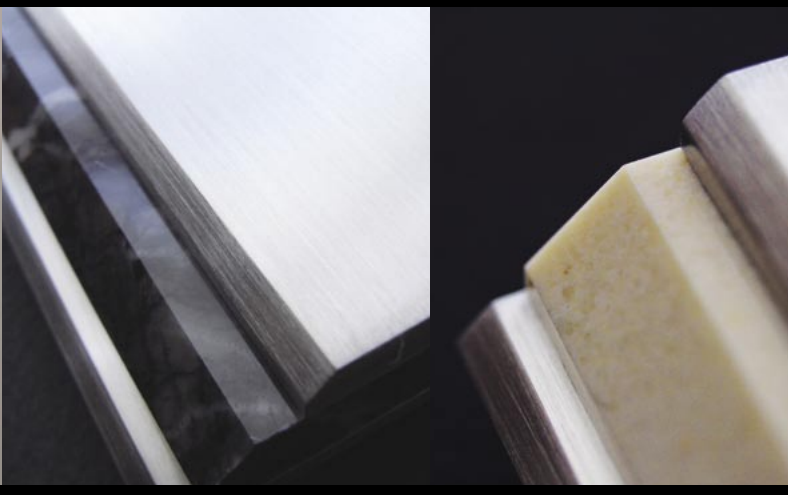

SLIT

5mm厚のステンレスプレートに面取り加工を施し、大きなスリットをデザイン。ステンレスの仕上げは、2種類から選択可能。シャープなモダンデザインが新しい。

■ SLIT (□の中には商品番号 1~3が入ります。△の中にはステンレス仕上げ、H/Mが入ります。)
品番: IP1-05-□△
OnlyOne 価格: ¥77,500 (税込 ¥81,375)
サイズ (mm): W360 × H88 × D17.5 (取付金具 D9 含む)
重量 (kg): 1.9
材質: ステンレス **L** 14日 **鏡** P.411-R **M** P.411-R

W360
本体には、取付金具が標準装備されます。

NEW

LAYOUT

i 文字色は、4種類からお選び下さい。(黒・グレー・ホワイト・シルバー)コンビでも可能です。大理石は、3種類からお選び下さい。⚠️ 写真と模様は異なります。ステンレスの仕上げは、2種類からお選び下さい。(ヘアライン・ミラーコンビ)
本体には、取付金具が標準装備されます。

SS-SIDERICH

大理石とステンレスプレート2枚を重ねたデザイン。面取り部分の角度や大きさに変化をつけ、大理石を強調させた。大理石には、屋外用コーティング剤を加工済。側面からのディテールも美しい。