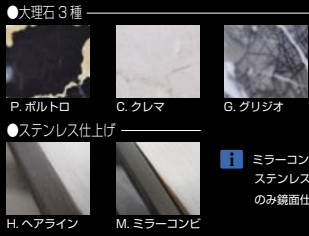

SLIT

5mm厚のステンレスプレートに面取り加工を施し、大きなスリットをデザイン。ステンレスの仕上げは、2種類から選択可能。シャープなモダンデザインが新しい。

■ SLIT (□の中には商品番号 1~3が入ります。△の中にはステンレス仕上げ、H/Mが入ります。)
品番: IP1-05-□△
OnlyOne 価格: ¥77,500 (税込 ¥81,375)
サイズ (mm): W360 × H88 × D17.5 (取付金具 D9 含む)
重量 (kg): 1.9
材質: ステンレス **L** 14日 **鏡** P.411-R **M** P.411-R

W360
本体には、取付金具が標準装備されます。

NEW

LAYOUT

i 文字色は、4種類からお選び下さい。(黒・グレー・ホワイト・シルバー)コンビでも可能です。大理石は、3種類からお選び下さい。⚠️ 写真と模様は異なります。ステンレスの仕上げは、2種類からお選び下さい。(ヘアライン・ミラーコンビ)
本体には、取付金具が標準装備されます。

SS-SIDERICH

大理石とステンレスプレート2枚を重ねたデザイン。面取り部分の角度や大きさに変化をつけ、大理石を強調させた。大理石には、屋外用コーティング剤を加工済。側面からのディテールも美しい。

■ SS-SIDERICH (□の中には商品番号 1~3が入ります。△の中にはステンレス仕上げ、H/Mが入ります。☆の中には大理石 3種、P/C/Gが入ります。)
品番: IP1-06-□△☆
OnlyOne 価格: ¥73,500 (税込 ¥77,135)
ボルトロのみ ¥95,000 (税込 ¥99,750)
サイズ (mm): W180 × H180 × D34 (取付金具 D9 含む) 重量 (kg): 2.2
材質: ステンレス+大理石 **L** 14日 **鏡** P.411-R **M** P.411-R