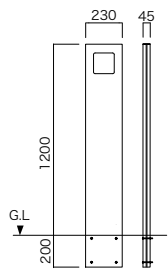

MODELIT

モデリット

NEW
新商品

日本

書体
P.404-C

LT
10日

表札というミニマムな機能に徹し、アルミとガラスの素材感をフルに発揮するために無駄な装飾を省きました。モダンなエントランスを印象付けるレッド、ホワイト、ブラックの3タイプにシャープな表情のステンレスヘアライン2タイプ。どちらも表札にはガラスプレートを採用し、細部に至るまでシンプルテイストを求めました。アーキテクチャーとして主張する表札、そこにモダンな住空間を構築します。

ネームプレートというアーキテクチャー。

COLOR VARIATION

レッド (R)

ホワイト (W)

ブラック (K)

サイズ(mm): W230 × H1,200+埋込 200 × D45
 使用書体: (E-8) Century Gothic Regular

■ モデリット レッド・ホワイト・ブラック

品番: NA1-HS06 □

※品番末尾の□には商品色記号が入ります。

レッド (R)・ホワイト (W)・ブラック (K)

OnlyOne 価格: **¥63,500** (税込 ¥66,675)

重量 (kg): 約 5.4

材質 本体: アルミ (焼付塗装)

表札: ガラス 裏: 文字・柄プラスト加工

※ガラスサイン付き

■ モデリット ステンレスヘアライン

品番: NA1-HS06HL

OnlyOne 価格: **¥100,000** (税込 ¥105,000)

重量 (kg): 約 10

材質 本体: ステンレス (ヘアライン仕上げ)

表札: ガラス 裏: 文字・柄プラスト加工

※ガラスサイン付き

■ モデリット ステンレス
パーマメントヘアライン

品番: NA1-HS06PHL