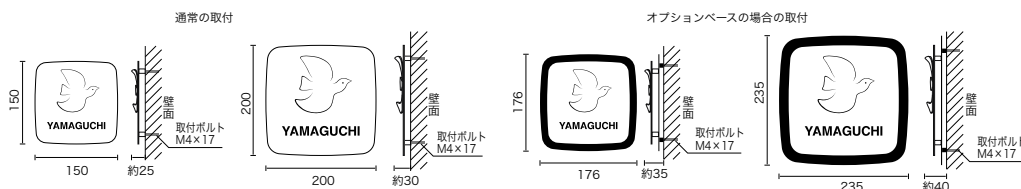

■ フローティア 150角

OnlyOne 価格: ¥19,000 (税込 ¥19,950)
サイズ(mm): W150 × H150 × D約 25
重量(kg): 約 0.35

タイプ	カラー	品番	タイプ	カラー	品番	タイプ	カラー	品番
わかば	ホワイト	KS1-1031A	このみ	ホワイト	KS1-1032A	のぼな	ホワイト	KS1-1033A
	ベージュ	KS1-1031B		ベージュ	KS1-1032B		ベージュ	KS1-1033B
このは	ホワイト	KS1-1034A	よつば	ホワイト	KS1-1035A	ことり	ホワイト	KS1-1036A
	ベージュ	KS1-1034B		ベージュ	KS1-1035B		ベージュ	KS1-1036B

■ 150角用オプションベース

品番: KS1-103B1
OnlyOne 価格: ¥5,500 (税込 ¥5,775)
サイズ(mm): W176 × H176 × 9.5 重量(kg): 約 0.35
ベースカラー: ダークブラウン

■ フローティア 200角

OnlyOne 価格: ¥22,000 (税込 ¥23,100)
サイズ(mm): W200 × H200 × D約 30
重量(kg): 約 0.45

■ 200角用オプションベース

品番: KS1-103B2
OnlyOne 価格: ¥6,500 (税込 ¥6,825)
サイズ(mm): W235 × H235 × 9.5 重量(kg): 約 0.6
ベースカラー: ダークブラウン

- 文字: 英数字のみ 12文字以内
- 寸切りボルト4本付き (直径4mm × 長さ25mm)

表札は、ひとつひとつ職人の手仕事により形作っております。プレートの曲げや、めくり方に微妙な違いが出ますが、何卒ご了承ください。