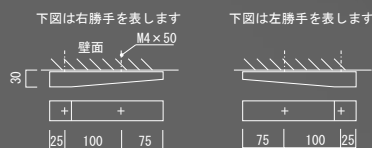

品番：NA1-SA04
OnlyOne 価格：¥47,500 (税込 ¥49,875)
サイズ (mm)：W260 × H80 × D10
重量 (kg)：0.6
○装飾部：カラーシート貼り (色変更不可)
文字：エッチング仕上げ (黒のみ)
文字サイズ 1 文字 10mm角以下は不可

品番：NA1-SA02・NA1-SA20
NA1-SA21・NA1-SA22
OnlyOne 価格：¥42,500 (税込 ¥44,625)
サイズ (mm)：W260 × H80 × D10
重量 (kg)：0.6
文字：エッチング仕上げ (黒のみ)
文字サイズ 1 文字 10mm角以下は不可

使用書体：(E-56) Monaco Regular

品番 (右勝手)：NA1-SA23R
品番 (左勝手)：NA1-SA23L
OnlyOne 価格：¥46,000 (税込 ¥48,300)
サイズ (mm)：W200 × H35 × D30
※ アルミ板厚 30mm ~ 15mm
重量 (kg)：約 0.4
※ 文字エッチング加工 (黒のみ)
※ 文字サイズ：1 文字・10mm 以下は不可
※ 左右勝手があります。版下依頼時に御指定下さい。