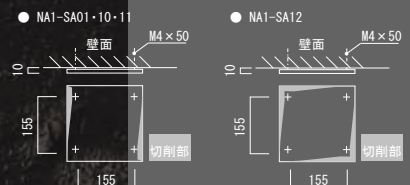

使用書体：(E-56) Monaco Regular
品番：NA1-SA12

品番：NA1-SA01・NA1-SA10
NA1-SA11・NA1-SA12
Only One 価格：¥51,500 (税込 ¥54,075)
サイズ (mm)：W200 × H200 × D10
重量 (kg)：1
文字：エッチング仕上げ (黒のみ)
文字サイズ 1文字 10mm 角以下は不可

白銀の雪山に刻むクレバスをイメージさせる、
斬新で精悍な表情が魅力的な、
最高品質のアルミ製ネームプレートです。