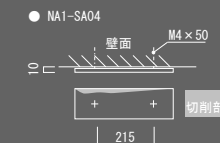

使用書体：(E-8) Century Gothic Regular
品番：NA1-SA03

品番：NA1-SA03
OnlyOne 価格：¥56,500 (税込 ¥59,325)
サイズ (mm)：W200 × H200 × D10
重量 (kg)：1
○装飾部：カラーシート貼り (色変更不可)
文字：エッチング仕上げ (黒のみ)
文字サイズ 1 文字 10mm角以下は不可

使用書体：(E-8) Century Gothic Regular
品番：NA1-SA04

品番：NA1-SA04
OnlyOne 価格：¥47,500 (税込 ¥49,875)
サイズ (mm)：W260 × H80 × D10
重量 (kg)：0.6
○装飾部：カラーシート貼り (色変更不可)
文字：エッチング仕上げ (黒のみ)
文字サイズ 1 文字 10mm角以下は不可

品番：NA1-SA02・NA1-SA20
NA1-SA21・NA1-SA22
OnlyOne 価格：¥42,500 (税込 ¥44,625)
サイズ (mm)：W260 × H80 × D10
重量 (kg)：0.6
文字：エッチング仕上げ (黒のみ)
文字サイズ 1 文字 10mm角以下は不可