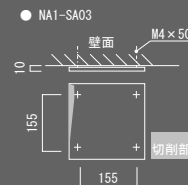

使用書体：(E-8) Century Gothic Regular
品番：NA1-SA04