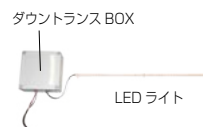

B
TYPE

GM1-FS-01B-B 書体：DFP 華康ゴシック

■ フュージングサイン タイプ A

品番：GM1-FS-01A

OnlyOne 価格：¥90,000 (税込 ¥94,500)

サイズ(mm)：W500 × H50 T=6 重量(kg)：2

取付専用ビス付属

■ フュージングサイン タイプ B

品番：GM1-FS-01B

OnlyOne 価格：¥94,000 (税込 ¥98,700)

サイズ(mm)：W500 × H120 T=6 重量(kg)：2

取付専用ビス付属

タイプA+LEDライト

ダウントランス
BOX 設置例

タイプB+LEDライト

ダウントランス BOX

LEDライト

■ フュージングサイン用 LED ライト

品番：GM1-FS-01LED OnlyOne 価格：¥24,000 (税込 ¥25,200)

* LED ライト設置概略図は P.251 を参照してください。

・フレキ LED ライト (5m 出線付) ・12V → 100V 変換 BOX 付

・ライトには明暗センサーは付いておりません。別途 100V 側で手配ください。

ベースカラー

スクイブル (S) ブラック (B) グリーン (G) ホワイト (W)