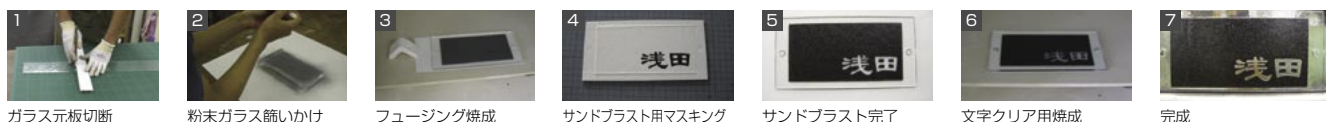

■ 品番凡例

GM1-FS-01A-S

デザインタイプ ベースカラー

左記品番は下記の商品を表します

・ガラスの性質上、泡や、シワのような物が残る事がありますので、ご理解ください。
・割れものですので、故意に硬い物をぶつけないでください。
・取付けの際に、ビスを強く締め過ぎないでください。

● フュージングサイン加工手順

1 ガラス元板切断

2 粉末ガラス篩いかけ

3 フュージング焼成

4 サンドブラスト用マスク

5 サンドブラスト完了

6 文字クリア用焼成

7 完成

*ネームプレートのお名前レイアウト作成は3回目より有料¥1,000 (¥1,050 税込) となり、受注に至らない場合でも料金が発生しますので予めご了承ください。

●実際の商品と写真は異なる場合があります。●オンリーワン価格には、施工費は含まれておりません。●P.285 掲載商品のオンリーワン価格には、送料が含まれております。Only One club