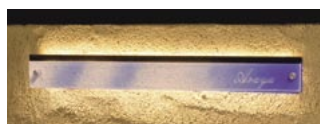

タイプA+LEDライト