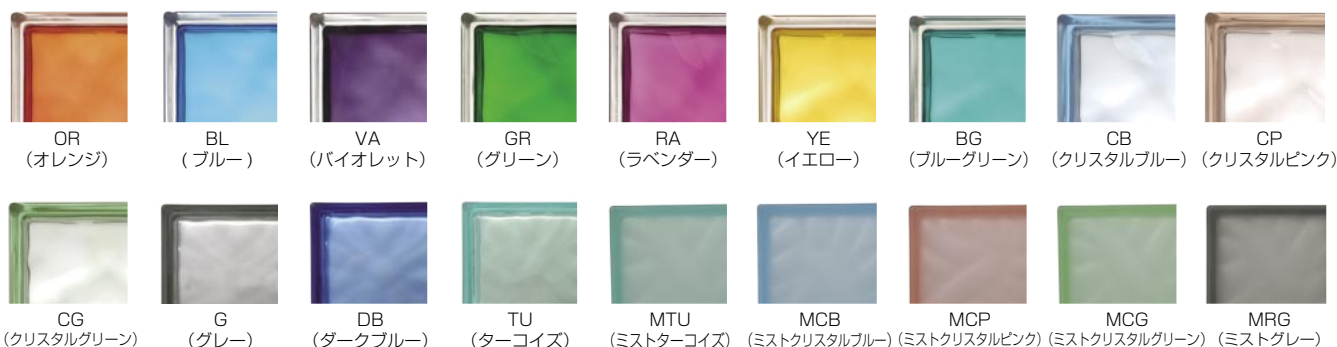

品番：TD1-GRS-05 □□  
写真の色：グリーン  
写真の書体：(E-7) Adastra Black (頭文字大文字)  
(OSS 非対応書体)

▲ 06

品番：TD1-GRS-06 □□  
写真の色：ラベンダー  
写真の書体：(E-9) Diana Bold (頭文字大文字)  
(OSS 非対応書体)

▲ 07

品番：TD1-GRS-07 □□  
写真の色：ミストクリスタルブルー  
写真の書体：和文：(W-2) DFP 金文体 W5  
欧文：(E-9) Diana Bold  
(欧文のみ OSS 非対応書体)

▲ TD1-GRS-01YE + デザインガラスブロック  
(マテリアル M-4 掲載商品)

▲ 08

品番：TD1-GRS-08 □□  
写真の色：イエロー  
写真の書体：(E-3) DFP 中楷書体 (頭文字大文字)

▲ 09

品番：TD1-GRS-09 □□  
写真の色：クリスタルピンク  
写真の書体：(W-5) DFP 流隷体 W5

▲ 10

品番：TD1-GRS-10 □□  
写真の色：ミストクリスタルグリーン  
写真の書体：和文：(W-1) DFP クラフト墨 W9  
欧文：(E-10) Dynamic  
(欧文のみ OSS 非対応書体)

新色のミストタイプは、向こう側が透けず  
光を拡散させるので、やわらかな印象です。

## COLOR VARIATION

ガラスブロック本体の色は下 18 色の中からお選び下さい。