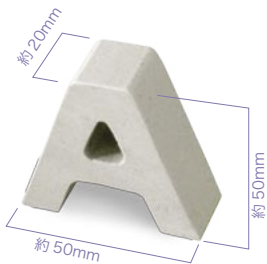

レガート 陶器文字

個性をひきだす

エントランス・アプローチ

やわらかなやきものの風合いをそのままアルファベットに活かした、セラミックサインです。ゆるやかな曲面の壁にも設置が可能です。

■ レガート陶器文字

品番: KZ1-L □ (□にはご希望の文字 A~Zが入ります。)

OnlyOne 価格: **¥640** /1文字 (税込 ¥672)

サイズ(mm): W約50×H約50×D約20

文字により幅が異なります。寸法差ゆがみが生じます。

重量(g): 15~40

i 施工はボンド貼りです。

△ やきものため形状にばらつきゆがみがあります。

特にE・F・N・S・Zはゆがみが生じやすい形状となっております。予めご了承ください。

OnlyOne Material COORDINATE ITEM

フラワーサークル

FLOWER CIRCLE