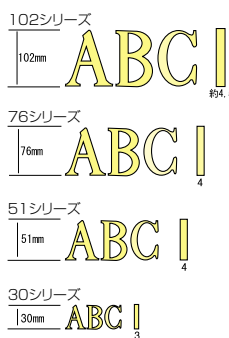

- ▲ **取付について**
  102・76・51シリーズ・・・ビス止め (取付ビス2本付属)
  30・30Sシリーズ・・・両面テープ止め (両面テープ付属)
- ▲ **ブラスレターシリーズ・ブラスナンバーシリーズを屋外でお使い頂く際のご注意**
  真鍮クリアー仕上げのため、屋外では紫外線、風雨の影響によりご使用中にクリアー塗装が剥離する場合があります。
  完全に剥離した後、真鍮独特のアンティークな風合をお楽しみいただくか、もしくは当初の輝きを保つためには金属研磨剤にてお手入れしてください。

※ 30Sシリーズの高さは文字によって異なります。