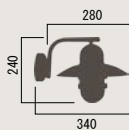

Wall

■ Nibe (Galv.steel)

品番: SC1-022

OnlyOne 価格: **¥24,700**

(税込 ¥25,935)

サイズ(mm): W340 × H240 × D280

材質 Galv.steel Max: 60W

Wall

■ Square

品番: SC1-011

OnlyOne 価格: **¥21,600**

(税込 ¥22,680)

サイズ(mm): W250 × H90

材質 Stainless Steel Max: 15W

Garden

■ Sydney (Garden)