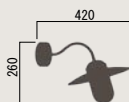

(税込 ¥30,870)

サイズ(mm): W420 × H260 × D280

材質 Stainless Steel Max: 60W

Wall

■ Lysholm (White)

品番: SC1-008

OnlyOne 価格: **¥35,800**

(税込 ¥37,590)