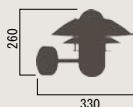

OnlyOne 価格: **¥41,400** (税込 ¥43,470)

サイズ(mm): W330 × H260 × D280

材質 Stainless Steel Max: 60W

White: 品番: SC1-026

Black: 品番: SC1-025

Silver: 品番: SC1-024

Wall NEW

■ Thule SP