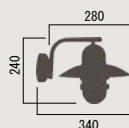

nordlux

ノルドルクス

日本の夜景も美しくなって欲しい。

Bright Night Life Series

クールな表情からあふれ出る、やわらかで、あたたかなあかり。
「日本の夜景も美しくなって欲しい。」そんな願いを込めた
シンプルな北欧デザインのガーデンライトをご紹介します。

Wall

■ Aalborg 2002

品番: SC1-001

OnlyOne 価格: **¥41,400** (税込 ¥43,470)

サイズ(mm): W330 × H260 × D280

材質 Stainless Steel Max: 60W

Wall NEW

■ Thule SP

OnlyOne 価格: **¥21,600**

(税込 ¥22,680)

サイズ(mm): W200 × H100

材質 Stainless Steel Max: 40W

Wall

■ Luxembourg

品番: SC1-017

OnlyOne 価格: **¥29,400**

(税込 ¥30,870)

サイズ(mm): W420 × H260 × D280

材質 Stainless Steel Max: 60W

Wall

■ Lysholm (White)

品番: SC1-008

OnlyOne 価格: **¥35,800**

(税込 ¥37,590)

サイズ(mm): W250 × H240

材質 Stainless Steel Max: 60W

Wall

■ Nibe (Copper)

品番: SC1-021

OnlyOne 価格: **¥56,500**

(税込 ¥59,325)

サイズ(mm): W340 × H240 × D280

材質 Cooper Max: 60W

Wall

■ Arc

品番: SC1-002

OnlyOne 価格: **¥21,600**

(税込 ¥22,680)

サイズ(mm): W250 × H70

材質 Stainless Steel Max: 15W

Wall

■ Nibe (Galv.steel)

品番: SC1-022

OnlyOne 価格: **¥24,700**

(税込 ¥25,935)

サイズ(mm): W340 × H240 × D280

材質 Galv.steel Max: 60W

Wall

■ Square

品番: SC1-011

OnlyOne 価格: **¥21,600**

(税込 ¥22,680)

サイズ(mm): W250 × H90

材質 Stainless Steel Max: 15W