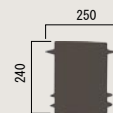

(税込 ¥30,870)

サイズ(mm): W420 × H260 × D280

材質 Stainless Steel Max: 60W

Wall

■ Lysholm (White)

品番: SC1-008

OnlyOne 価格: **¥35,800**

(税込 ¥37,590)

サイズ(mm): W250 × H240

材質 Stainless Steel Max: 60W

Wall

■ Nibe (Copper)

品番: SC1-021

OnlyOne 価格: **¥56,500**

(税込 ¥59,325)

サイズ(mm): W340 × H240 × D280