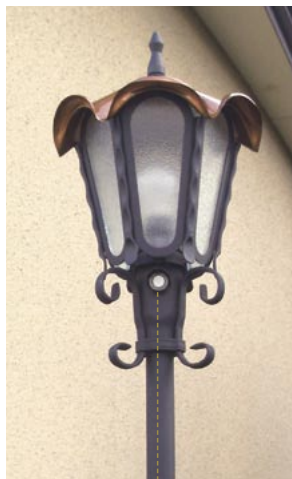

ガーデンライト

日本 材料 LT
鉄+銅+ガラス 5日

庭の木々との相性も良い、クラシカルなたたずまいのガーデンライトです。
昼は庭やアプローチのシンボルとして、夜は優しいあかりが街並みを包みます。

明かりセンサー

▲ ローズ

▲ シーラー

■ ガーデンライト ローズ

品番：NL1-L13
OnlyOne 価格：¥77,600 (税込 ¥81,480)
サイズ (mm)：W250 × H2,500 × D250
(埋込 300 含む)

重量 (kg)：9
色：黒艶消し
笠部：クリア塗装
本体：黒艶消し塗装
設置：埋め込み式
電球範囲：7W～40W 110V

■ ガーデンライト シーラー

品番：NL1-L14
OnlyOne 価格：¥73,600 (税込 ¥77,280)
サイズ (mm)：W240 × H2,480 × D240
(埋込 300 含む)

重量 (kg)：9
色：黒艶消し
笠部：クリア塗装
本体：黒艶消し塗装
設置：埋め込み式
電球範囲：7W～40W 110V

▲ ローズ

▲ シーラー

わが家のシンボルは、優しい街の灯。