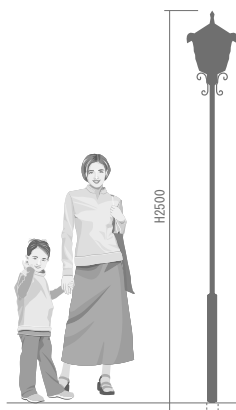

ガーデンライト

日本 材料 LT
鉄+銅+ガラス 5日

庭の木々との相性も良い、クラシカルなたたずまいのガーデンライトです。
昼は庭やアプローチのシンボルとして、夜は優しいあかりが街並みを包みます。

明かりセンサー

▲ ローズ

▲ シーラー

■ ガーデンライト ローズ

品番：NL1-L13
OnlyOne 価格：¥77,600 (税込 ¥81,480)
サイズ (mm)：W250 × H2,500 × D250
(埋込 300 含む)

重量 (kg)：9
色：黒艶消し
笠部：クリア塗装
本体：黒艶消し塗装
設置：埋め込み式
電球範囲：7W～40W 110V

■ ガーデンライト シーラー

品番：NL1-L14
OnlyOne 価格：¥73,600 (税込 ¥77,280)
サイズ (mm)：W240 × H2,480 × D240
(埋込 300 含む)

重量 (kg)：9
色：黒艶消し
笠部：クリア塗装
本体：黒艶消し塗装
設置：埋め込み式
電球範囲：7W～40W 110V