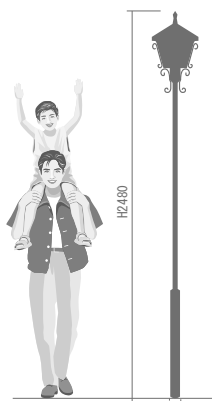

ガーデンライト

日本 材料 LT
鉄+銅+ガラス 5日

庭の木々との相性も良い、クラシカルなたたずまいのガーデンライトです。
昼は庭やアプローチのシンボルとして、夜は優しいあかりが街並みを包みます。

■ ガーデンライト ローズ

品番：NL1-L13
OnlyOne 価格：¥77,600 (税込 ¥81,480)
サイズ (mm)：W250 × H2,500 × D250
(埋込 300 含む)

重量 (kg)：9
色：黒艶消し
笠部：クリア塗装
本体：黒艶消し塗装
設置：埋め込み式
電球範囲：7W～40W 110V

■ ガーデンライト シーラー

品番：NL1-L14
OnlyOne 価格：¥73,600 (税込 ¥77,280)
サイズ (mm)：W240 × H2,480 × D240
(埋込 300 含む)

重量 (kg)：9
色：黒艶消し
笠部：クリア塗装
本体：黒艶消し塗装
設置：埋め込み式
電球範囲：7W～40W 110V

▲ シーラー

わが家のシンボルは、優しい街の灯。