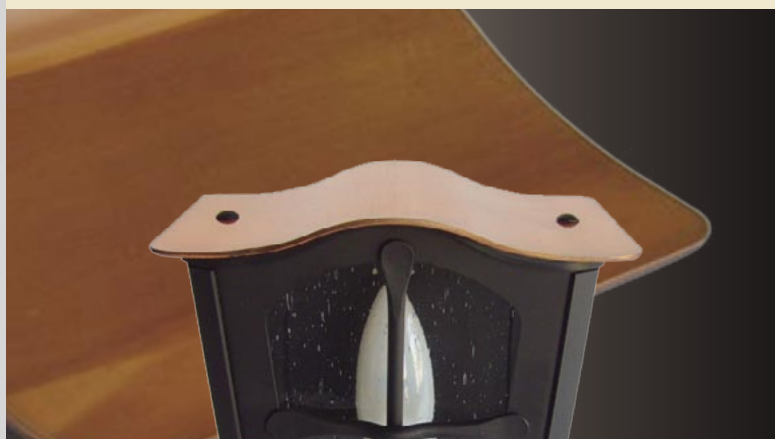

Retro lamp

レトロランプ

「お帰りなさい」と言っているかのような、温もりのある佇まいだから・・・
レトロランプは是非、アプローチや玄関ポーチでお使いください。

■ レトロランプ

品番：NL1-L09

OnlyOne 価格：¥35,600

(税込 ¥37,380)

サイズ (mm)：W195 × H160 × D160

重量 (kg)：2 鉄・銅・気泡入りガラス

仕上げ：笠部：クリア塗装 / 本体：黒艶消し塗装

シャンデリア球白色 E12 20W

ホッと
する灯がある、
わが家。

■ レトロウォールランプ

品番：NL1-L16

OnlyOne 価格：¥37,600 (税込 ¥39,480)

サイズ (mm)：W185 × H160 × D120

重量 (kg)：2

鉄・銅・気泡入りガラス 仕上げ：笠部：クリア塗装 / 本体：黒艶消し塗装

シャンデリア球白色 E12 20W

人気のレトロランプ

壁付けタイプが新登場です。

■ レトロウォールランプ (人感センサー付き)

品番：NL1-L17

OnlyOne 価格：¥38,600 (税込 ¥40,530)

サイズ (mm)：W185 × H160 × D140

重量 (kg)：2

鉄・銅・気泡入りガラス 仕上げ：笠部：クリア塗装 / 本体：黒艶消し塗装

シャンデリア球白色 E12 20W