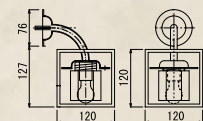

■ レトロ門灯

品番: SR1-RM

OnlyOne 価格: **¥44,500** (税込 ¥46,725)
サイズ (mm): W200 × H310 × D280 重量 (kg): 1.9

LT 1~2週間 材質 鉄+真鍮+ガラス

付属品: 取付け用ビス・防水用ゴムパッキン

⚠ 電球は含まれておりません

適応電球 (口金 E26 100V60W)

■ クリスタル門灯

品番: SR1-CM

OnlyOne 価格: **¥32,000** (税込 ¥33,600)
サイズ (mm): W120 × H210 × D150 重量 (kg): 0.75

LT 3~5日 材質 鉄+ガラス

付属品: 取付け用ビス・防水用ゴムパッキン

⚠ 電球は含まれておりません 適応電球 (口金 E17 100V40W)

■ ブロンズクリスタル門灯

品番: SR1-BCM

OnlyOne 価格: **¥39,500** (税込 ¥41,475)
サイズ (mm): W114 × H210 重量 (kg): 0.7

LT 2週間 材質 銅+真鍮

付属品: 取付け用ビス・

防水用ゴムパッキン

⚠ 電球は含まれておりません

適応電球 (口金 E17 100V40W)

■ スタンド式 ステンドグラス門灯 小鳥付

品番: SR1-SSM OnlyOne 価格: **¥72,200** (税込 ¥75,810)
サイズ (mm): W200 × D180 × H1350+埋込200 重量 (kg): 3

LT 3週間 材質 鉄製φ21.7mmパイプ支柱 (焼付塗装: つや消しクロ)

付属品: ブロンズ鋳物小鳥・ステンドグラス門灯

■ スタンド式 クリスタル門灯 小鳥付

品番: SR1-SCM OnlyOne 価格: **¥72,200** (税込 ¥75,810)
サイズ (mm): W200 × D180 × H1350+埋込200 重量 (kg): 3

LT 3週間 材質 鉄製φ21.7mmパイプ支柱 (焼付塗装: つや消しクロ)

付属品: ブロンズ鋳物小鳥・クリスタル門灯

⚠ 電球は含まれておりません 適応電球 (口金 E17 100V40W)

・結線箇所あり。・門灯の電気工事が必要です。

・手作りの為、鋳物小鳥の形状は若干異なる場合がございます。

■ スタンドライト・ロング

品番: SR1-L-2 OnlyOne 価格: **¥41,500** (税込 ¥43,575)

サイズ (mm): W305 × D100 × H80 重量 (kg): 1 LT 2週間 材質 銅

付属品: 取付け用ビス・防水用ゴムパッキン

スペース球 2灯 (口金 E17 100V20W)

■ スタンドライト

品番: SR1-L-1

OnlyOne 価格: **¥27,500** (税込 ¥28,875)

サイズ (mm): W200 × H80 × D100 重量 (kg): 0.65

LT 3~5日 材質 銅

付属品: 取付け用ビス・防水用ゴムパッキン

スペース球 1灯 (口金 E17 100V20W)