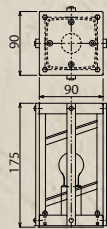

■ 銅製置型照明・角

品番：SR1-DSM

OnlyOne 価格：¥47,000

(税込 ¥49,350)

サイズ (mm)：W90 × D90 × H175

重量 (kg)：1.5

LT 2週間 材質 銅+ガラス

付属品：取付け用ビス・防水用ゴムパッキン

▲ 電球は含まれておりません

適応電球 (口金 E17 100V40W)

▲ 角