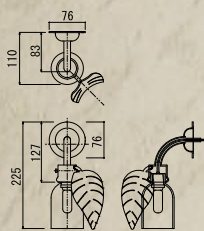

サイズ (mm)：W120 × H230 × D130 重量 (kg)：0.5

LT 3~5日 材質 鉄+ガラス

付属品：取付け用ビス・壁面防水用ゴムパッキン
スペース球 1灯 (口金 E17 100V10W)

▲ ロットによりボトルの形状が若干異なる場合があります。

オレンジの灯りが、今日も、
お帰りにさいいと話しかけてくる。

▲ガラス・ロートアイアン製ボトル門灯

■ 銅製置型照明・丸

品番：SR1-DCM