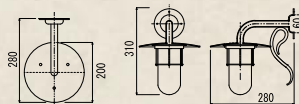

■ レトロ門灯

品番: SR1-RM

OnlyOne 価格: **¥44,500** (税込 ¥46,725)
サイズ (mm): W200 × H310 × D280 重量 (kg): 1.9

LT 1~2週間 材質 鉄+真鍮+ガラス

付属品: 取付け用ビス・防水用ゴムパッキン

⚠ 電球は含まれておりません

適応電球 (口金 E26 100V60W)

■ クリスタル門灯

品番: SR1-CM

OnlyOne 価格: **¥32,000** (税込 ¥33,600)
サイズ (mm): W120 × H210 × D150 重量 (kg): 0.75

LT 3~5日 材質 鉄+ガラス

付属品: 取付け用ビス・防水用ゴムパッキン

⚠ 電球は含まれておりません 適応電球 (口金 E17 100V40W)