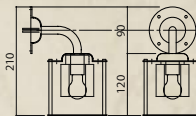

■ ブロンズクリスタル門灯

品番: SR1-BCM

OnlyOne 価格: **¥39,500** (税込 ¥41,475)
サイズ (mm): W114 × H210 重量 (kg): 0.7

LT 2週間 材質 銅+真鍮

付属品: 取付け用ビス・

防水用ゴムパッキン

⚠ 電球は含まれておりません

適応電球 (口金 E17 100V40W)

▲スタンド式 クリスタル門灯 小鳥付