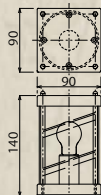

サイズ (mm)：W120 × H230 × D130 重量 (kg)：0.5

LT 3~5日 材質 鉄+ガラス

付属品：取付け用ビス・壁面防水用ゴムパッキン
スペース球 1灯 (口金 E17 100V10W)

▲ ロットによりボトルの形状が若干異なる場合があります。

オレンジの灯りが、今日も、
お帰りにさいいと話しかけてくる。

▲ガラス・ロートアイアン製ボトル門灯

■ 銅製置型照明・丸

品番：SR1-DCM

OnlyOne 価格：¥43,500

(税込 ¥45,675)

サイズ (mm)：W90 × D90 × H140

重量 (kg)：1.5

LT 2週間 材質 銅+ガラス

付属品：取付け用ビス・防水用ゴムパッキン

▲ 電球は含まれておりません

適応電球 (口金 E17 100V40W)