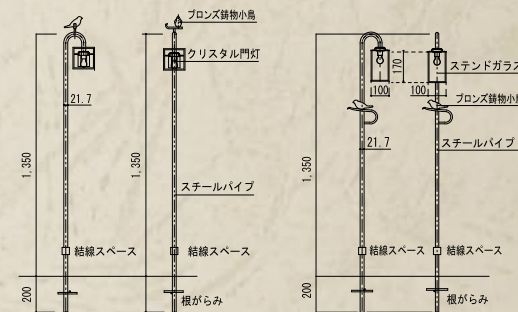

■ スタンドライト・ロング

品番: SR1-L-2 OnlyOne 価格: **¥41,500** (税込 ¥43,575)

サイズ (mm): W305 × D100 × H80 重量 (kg): 1 LT 2週間 材質 銅

付属品: 取付け用ビス・防水用ゴムパッキン

スペース球 2灯 (口金 E17 100V20W)