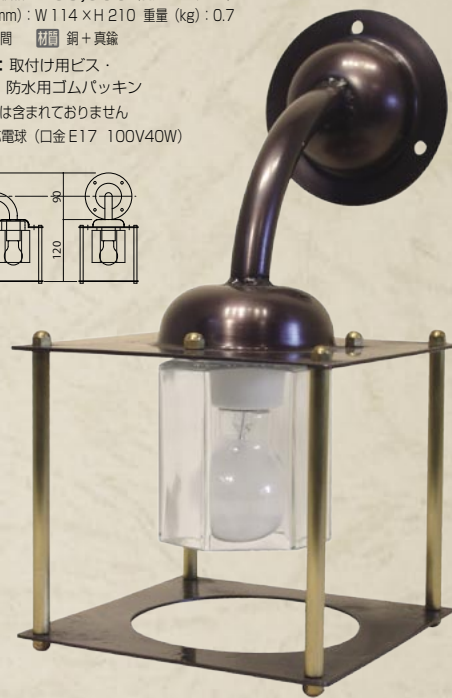

サイズ (mm)：W120 × H230 × D130 重量 (kg)：0.5

LT 3~5日 材質 鉄+ガラス

付属品：取付け用ビス・壁面防水用ゴムパッキン
スペース球 1灯 (口金 E17 100V10W)

▲ ロットによりボトルの形状が若干異なる場合があります。

オレンジの灯りが、今日も、
お帰りにさいいと話しかけてくる。

▲ガラス・ロートアイアン製ボトル門灯

■ 銅製置型照明・丸

品番：SR1-DCM

LT 1~2週間 材質 鉄+真鍮+ガラス

付属品: 取付け用ビス・防水用ゴムパッキン

⚠ 電球は含まれておりません

適応電球 (口金 E26 100V60W)

■ クリスタル門灯

品番: SR1-CM

OnlyOne 価格: **¥32,000** (税込 ¥33,600)
 サイズ (mm): W120 × H210 × D150 重量 (kg): 0.75

LT 3~5日 材質 鉄+ガラス

付属品: 取付け用ビス・防水用ゴムパッキン

⚠ 電球は含まれておりません 適応電球 (口金 E17 100V40W)

■ ブロンズクリスタル門灯

品番: SR1-BCM

OnlyOne 価格: **¥39,500** (税込 ¥41,475)
 サイズ (mm): W114 × H210 重量 (kg): 0.7

LT 2週間 材質 銅+真鍮

付属品: 取付け用ビス・

防水用ゴムパッキン

⚠ 電球は含まれておりません

適応電球 (口金 E17 100V40W)

▲スタンド式 クリスタル門灯 小鳥付

▲スタンド式 ステンドグラス門灯 小鳥付

■ スタンド式 ステンドグラス門灯 小鳥付

品番: SR1-SSM OnlyOne 価格: **¥72,200** (税込 ¥75,810)
 サイズ (mm): W200 × D180 × H1350+埋込200 重量 (kg): 3

LT 3週間 材質 鉄製φ21.7mmパイプ支柱 (焼付塗装: つや消しクロ)