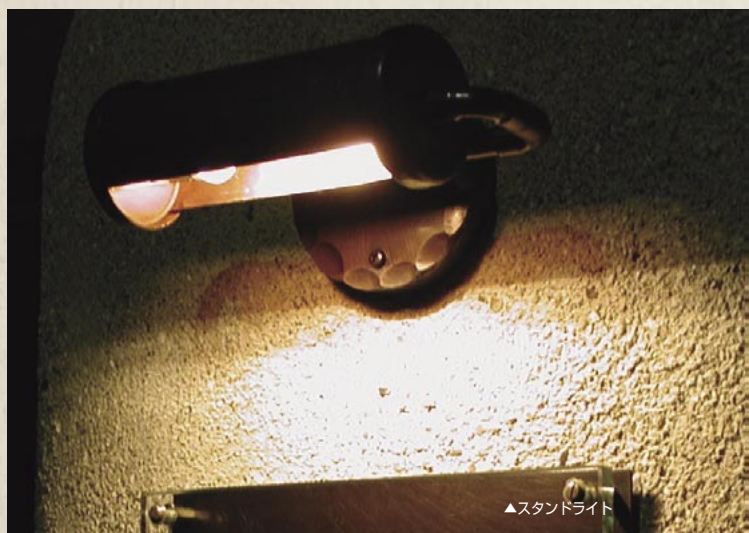

▲ガラス・ロートアイアン製ボトル門灯