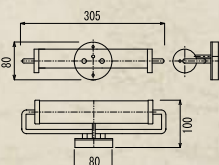

・結線箇所あり。・門灯の電気工事が必要です。

・手作りの為、鋳物小鳥の形状は若干異なる場合がございます。

■ スタンドライト・ロング

品番: SR1-L-2 OnlyOne 価格: **¥41,500** (税込 ¥43,575)

サイズ (mm): W305 × D100 × H80 重量 (kg): 1 LT 2週間 材質 銅

付属品: 取付け用ビス・防水用ゴムパッキン

スペース球 2灯 (口金 E17 100V20W)