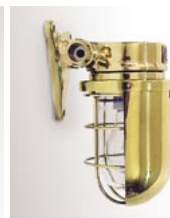

品番: KY1-17121
OnlyOne 価格: **¥39,500** (税込 ¥41,475)
サイズ (mm): φ115 (全φ160) × H225
重量 (kg): 2.5
仕上げ: バフ研磨・みがきクリア塗装
灯具: ガラスグローブ透明
電球: クリア電球 E26 60W
付属品: ボルト付ネジ、袋ナット、アース線
取付方向: 下・横向

Photo: 別売り丸型遮光フード
FPS901-2 付

⚠ 下向きでの取付は、取付面に水漏れの無い軒下に限ります。

BULK HEAD LIGHT

「潮風に、マニユーパーラインを思う…」

■ バルクヘッドライト FBH201-21

品番: KY1-20121 OnlyOne 価格: **¥39,500** (税込 ¥41,475)
サイズ (mm): W115 × H260 × D180 重量 (kg): 2.5
仕上げ: バフ研磨・みがきクリア塗装
灯具: ガラスグローブ透明 電球: クリア電球 E26 60W
付属品: ボルト付ネジ、袋ナット、アース線 取付方向: 下向

Photo: 別売り
丸型遮光フード
FPS901-2 付

■ バルクヘッドライト FBH211-21

品番: KY1-21121 OnlyOne 価格: **¥49,500** (税込 ¥51,975)
サイズ (mm): W145 × H235 × D155 重量 (kg): 3
仕上げ: バフ研磨・みがきクリア塗装
灯具: ガラスグローブ透明 電球: クリア電球 E26 60W
付属品: ボルト付ネジ、袋ナット、アース線 取付方向: 下向