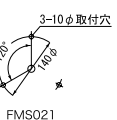

MORSE SIGNAL LIGHT

「満点の星を手にしたように、近距離ではソフトに、遠方からはクッキリと…」

◀ モールスシグナルライト FMS011-21

品番: KY1-01121 OnlyOne 価格: **¥138,000** (税込 ¥144,900)
サイズ (mm): φ190 × H250 重量 (kg): 5.5
灯具: 透明ガラスレンズ 電球: ミニクリプトン電球 E17 25W × 3

◀ モールスシグナルライト FMS021-21

品番: KY1-02121 OnlyOne 価格: **¥178,000** (税込 ¥186,900)
サイズ (mm): φ255 × H375 重量 (kg): 10
灯具: 透明ガラスレンズ 電球: クリア電球 E26 20W × 4

仕上げ: バフ研磨・みがきクリア塗装
付属品: ボルト付ネジ、袋ナット、アース線 取付方向: 上向