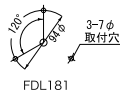

▲ デッキライト FDL181-21

品番: KY1-18121
OnlyOne 価格: **¥24,500** (税込 ¥25,725)
サイズ (mm): φ110 × H145 重量 (kg): 1.1
仕上げ: バフ研磨・みがきクリア塗装
灯具: ガラスグローブ透明
電球: ミニクリプトン電球 E17 25W
付属品: ボルト付ネジ、袋ナット、アース線
取付方向: 上・下・横向

◀ デッキライト FDL171-21