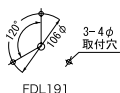

Farocean marinelamp

ファローシャン マリンランプ

夢の続きは帰郷線の彼方に。
本物と言う事にこだわり続けたい…。

MORSE SIGNAL LIGHT

「満点の星を手にしたように、近距離ではソフトに、遠方からはクッキリと…」

◀ モールスシグナルライト FMS011-21

品番: KY1-01121 OnlyOne 価格: **¥138,000** (税込 ¥144,900)
サイズ (mm): φ190 × H250 重量 (kg): 5.5
灯具: 透明ガラスレンズ 電球: ミニクリプトン電球 E17 25W × 3

◀ モールスシグナルライト FMS021-21

品番: KY1-02121 OnlyOne 価格: **¥178,000** (税込 ¥186,900)
サイズ (mm): φ255 × H375 重量 (kg): 10
灯具: 透明ガラスレンズ 電球: クリア電球 E26 20W × 4

仕上げ: バフ研磨・みがきクリア塗装
付属品: ボルト付ネジ、袋ナット、アース線 取付方向: 上向

DECK LIGHT

「ファイナルワイライトはアクアパラダイス」

アンティーク
仕上げ

▲ デッキライト FDL191-31

品番: KY1-19131
OnlyOne 価格: **¥20,000** (税込 ¥21,000)
サイズ (mm): φ116 × H205 重量 (kg): 1
仕上げ: アンティーク
灯具: ガラスグローブ透明
電球: クリア電球 E26 40W
付属品: 専用木ネジ
取付方向: 上・下・横向

▲ デッキライト FDL181-21

品番: KY1-18121
OnlyOne 価格: **¥24,500** (税込 ¥25,725)
サイズ (mm): φ110 × H145 重量 (kg): 1.1
仕上げ: バフ研磨・みがきクリア塗装
灯具: ガラスグローブ透明
電球: ミニクリプトン電球 E17 25W
付属品: ボルト付ネジ、袋ナット、アース線
取付方向: 上・下・横向

◀ デッキライト FDL171-21

品番: KY1-17121
OnlyOne 価格: **¥39,500** (税込 ¥41,475)
サイズ (mm): φ115 (全φ160) × H225
重量 (kg): 2.5
仕上げ: バフ研磨・みがきクリア塗装
灯具: ガラスグローブ透明
電球: クリア電球 E26 60W
付属品: ボルト付ネジ、袋ナット、アース線
取付方向: 下・横向

Photo: 別売り丸型遮光フード
FPS901-2 付

⚠ 下向きでの取付は、取付面に水漏れの無い軒下に限ります。

BULK HEAD LIGHT

「潮風に、マニユーパーラインを思う…」

■ バルクヘッドライト FBH201-21

品番: KY1-20121 OnlyOne 価格: **¥39,500** (税込 ¥41,475)
サイズ (mm): W115 × H260 × D180 重量 (kg): 2.5
仕上げ: バフ研磨・みがきクリア塗装
灯具: ガラスグローブ透明 電球: クリア電球 E26 60W
付属品: ボルト付ネジ、袋ナット、アース線 取付方向: 下向

Photo: 別売り
丸型遮光フード
FPS901-2 付

■ バルクヘッドライト FBH211-21

品番: KY1-21121 OnlyOne 価格: **¥49,500** (税込 ¥51,975)
サイズ (mm): W145 × H235 × D155 重量 (kg): 3
仕上げ: バフ研磨・みがきクリア塗装
灯具: ガラスグローブ透明 電球: クリア電球 E26 60W
付属品: ボルト付ネジ、袋ナット、アース線 取付方向: 下向

■ 丸型遮光フード FPS901-2

品番: KY1-90120
OnlyOne 価格: **¥11,500** (税込 ¥12,075)
サイズ (mm): φ125 × H175
材質: 真鍮板・みがきクリア塗装仕上げ
※丸型遮光フードはデッキライト FDL171-21 / バルクヘッド
ライト FBH211-21・201-21 に取り付けできます。
※取付位置は 360° 回転出来ます。