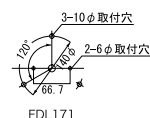

◀ デッキライト FDL171-21

品番: KY1-17121
OnlyOne 価格: **¥39,500** (税込 ¥41,475)
サイズ (mm): φ115 (全φ160) × H225
重量 (kg): 2.5
仕上げ: バフ研磨・みがきクリア塗装
灯具: ガラスグローブ透明
電球: クリア電球 E26 60W
付属品: ボルト付ネジ、袋ナット、アース線
取付方向: 下・横向

Photo: 別売り丸型遮光フード
FPS901-2 付

⚠ 下向きでの取付は、取付面に水漏れの無い軒下に限ります。