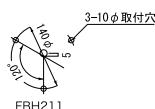

Farocean marinelamp

ファローシャン マリンランプ

夢の続きは帰郷線の彼方に。
本物と言う事にこだわり続けたい…。

MORSE SIGNAL LIGHT

「満点の星を手にしたように、近距離ではソフトに、遠方からはクッキリと…」

◀ モールスシグナルライト FMS011-21

品番: KY1-01121 OnlyOne 価格: **¥138,000** (税込 ¥144,900)
サイズ (mm): φ190 × H250 重量 (kg): 5.5
灯具: 透明ガラスレンズ 電球: ミニクリプトン電球 E17 25W × 3

◀ モールスシグナルライト FMS021-21

品番: KY1-02121 OnlyOne 価格: **¥178,000** (税込 ¥186,900)
サイズ (mm): φ255 × H375 重量 (kg): 10
灯具: 透明ガラスレンズ 電球: クリア電球 E26 20W × 4

仕上げ: バフ研磨・みがきクリア塗装
付属品: ボルト付ネジ、袋ナット、アース線 取付方向: 上向

DECK LIGHT

「ファイナルワイライトはアクアパラダイス」

アンティーク
仕上げ

▲ デッキライト FDL191-31

品番: KY1-19131
OnlyOne 価格: **¥20,000** (税込 ¥21,000)
サイズ (mm): φ116 × H205 重量 (kg): 1
仕上げ: アンティーク
灯具: ガラスグローブ透明
電球: クリア電球 E26 40W
付属品: 専用木ネジ
取付方向: 上・下・横向

▲ デッキライト FDL181-21

品番: KY1-18121
OnlyOne 価格: **¥24,500** (税込 ¥25,725)
サイズ (mm): φ110 × H145 重量 (kg): 1.1
仕上げ: バフ研磨・みがきクリア塗装
灯具: ガラスグローブ透明
電球: ミニクリプトン電球 E17 25W
付属品: ボルト付ネジ、袋ナット、アース線
取付方向: 上・下・横向

◀ デッキライト FDL171-21

品番: KY1-17121
OnlyOne 価格: **¥39,500** (税込 ¥41,475)
サイズ (mm): φ115 (全φ160) × H225
重量 (kg): 2.5
仕上げ: バフ研磨・みがきクリア塗装
灯具: ガラスグローブ透明
電球: クリア電球 E26 60W
付属品: ボルト付ネジ、袋ナット、アース線
取付方向: 下・横向

Photo: 別売り丸型遮光フード
FPS901-2 付

⚠ 下向きでの取付は、取付面に水漏れの無い軒下に限ります。

BULK HEAD LIGHT

「潮風に、マニユーパーラインを思う…」

■ バルクヘッドライト FBH201-21

品番: KY1-20121 OnlyOne 価格: **¥39,500** (税込 ¥41,475)
サイズ (mm): W115 × H260 × D180 重量 (kg): 2.5
仕上げ: バフ研磨・みがきクリア塗装
灯具: ガラスグローブ透明 電球: クリア電球 E26 60W
付属品: ボルト付ネジ、袋ナット、アース線 取付方向: 下向

Photo: 別売り
丸型遮光フード
FPS901-2 付

■ バルクヘッドライト FBH211-21

品番: KY1-21121 OnlyOne 価格: **¥49,500** (税込 ¥51,975)
サイズ (mm): W145 × H235 × D155 重量 (kg): 3
仕上げ: バフ研磨・みがきクリア塗装
灯具: ガラスグローブ透明 電球: クリア電球 E26 60W
付属品: ボルト付ネジ、袋ナット、アース線 取付方向: 下向

■ 丸型遮光フード FPS901-2

品番: KY1-90120
OnlyOne 価格: **¥11,500** (税込 ¥12,075)
サイズ (mm): φ125 × H175
材質: 真鍮板・みがきクリア塗装仕上げ
※丸型遮光フードはデッキライト FDL171-21 / バルクヘッド
ライト FBH211-21・201-21 に取り付けできます。
※取付位置は 360° 回転出来ます。