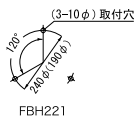

⚠ ファローシャンマリンランプにはアース線が付いていますが、電気工事の際には必ずアース工事を行ってください

■ バルクヘッドライト FBH221-21

品番: KY1-22121 OnlyOne 価格: **¥79,000** (税込 ¥82,950)
サイズ (mm): φ230 (全径φ270) × D150 重量 (kg): 6
仕上げ: バフ研磨・みがきクリア塗装
灯具: ガラスグローブ透明 電球: クリア電球 E26 40W
付属品: ボルト付ネジ、袋ナット、アース線 取付方向: 上・横向