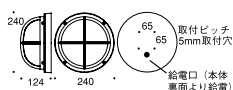

OnlyOne 価格: **¥33,800** (税込 ¥35,490)

サイズ (mm): W240 × L124 × H240

重量 (kg): 約 3.3 普通球 60W E26

真鍮クローム仕上げ **直接配線**

■ BH2035 CR CL (クリアータイプ)

品番: G11-70155

OnlyOne 価格: **¥22,000** (税込 ¥23,100)

サイズ (mm): W165 × L109 × H236