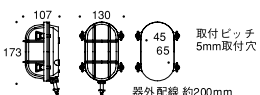

真鍮クローム仕上げ **直接配線**

■ BH2226 CR FR (くもりタイプ)

品番: G11-70285

OnlyOne 価格: **¥36,500** (税込 ¥38,325)

真鍮クリアー仕上げ **直接配線**

■ BH2226 FR (くもりタイプ)

品番: G11-70334

OnlyOne 価格: **¥33,800** (税込 ¥35,490)