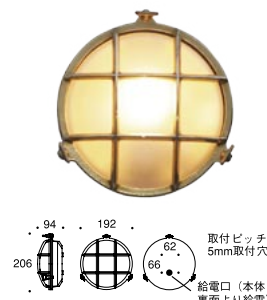

重量 (kg): 約 2.3 台湾製 (国内組立)

真鍮クローム仕上げ **直接配線**

■ BH2028 CR FR (くもりタイプ)

品番: G11-70128

OnlyOne 価格: **¥18,500** (税込 ¥19,425)

真鍮クリアー仕上げ **直接配線**

■ BH2028 FR (くもりタイプ)

品番: G11-70310

OnlyOne 価格: **¥16,800** (税込 ¥17,640)

サイズ (mm): W192 × L94 × H206

重量 (kg): 約 1.6 ミニ電球 (クリプトン) 40W E17

真鍮クリアー仕上げ **器外配線**

■ BH2436 CL (クリアータイプ)

品番: G11-70290

OnlyOne 価格: **¥14,200** (税込 ¥14,910)

サイズ (mm): W139 × L106 × H188