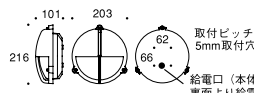

■ BH2035・2036・2435・2436 シリーズ用交換用ガラス CL クリアー・FR くもりの価格は P.344 参照願います。

●実際の商品と写真は異なる場合があります。●オンリーワン価格には、施工費、送料は含まれておりません。 Only One club