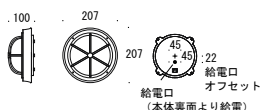

真鍮クローム仕上げ **直接配線**

■ BH2028 CR FR (くもりタイプ)

品番: G11-70128

OnlyOne 価格: **¥18,500** (税込 ¥19,425)

真鍮クリアー仕上げ **直接配線**

■ BH2028 FR (くもりタイプ)

品番: G11-70310

OnlyOne 価格: **¥16,800** (税込 ¥17,640)

サイズ (mm): W192 × L94 × H206

重量 (kg): 約 1.6 ミニ電球 (クリプトン) 40W E17