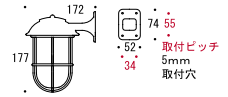

▲BR5000 型

サイズ (mm): W130 × L172 × H177
重量 (kg): 約 1.9

BR5000 シリーズ用交換用ガラス CL クリアー・FR くもりの価格は P.344 を参照願います。