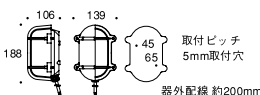

真鍮クリアー仕上げ **直接配線**

■ BH2435 CL (クリアータイプ)

品番: G11-70303

OnlyOne 価格: **¥20,600** (税込 ¥21,630)

サイズ (mm): W171 × L116 × H245

重量 (kg): 約 2.1 普通球 40W E26

真鍮クローム仕上げ **直接配線**

■ BH2435 CR CL (クリアータイプ)

品番: G11-70305

OnlyOne 価格: **¥24,000** (税込 ¥25,200)