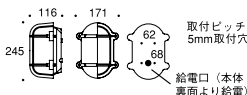

真鍮クリアー仕上げ **器外配線**

■ BH2036 CL (クリアータイプ)

品番: G11-70228

OnlyOne 価格: **¥12,900** (税込 ¥13,545)

サイズ (mm): W130 × L107 × H173

重量 (kg): 約 1.3 ミニ電球 40W (クリプトン) E17