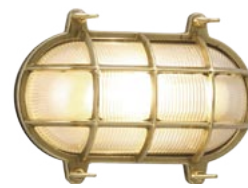

真鍮クリアー仕上げ **直接配線**

■ BH2035 CL (クリアータイプ)

品番: G11-70219

OnlyOne 価格: **¥19,400** (税込 ¥20,370)