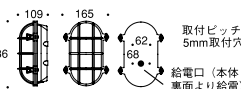

重量 (kg): 約 1.9 普通球 40W E26

真鍮クリアー仕上げ **直接配線**

■ BH2035 CL (クリアータイプ)

品番: G11-70219

OnlyOne 価格: **¥19,400** (税込 ¥20,370)

真鍮クローム仕上げ **直接配線**

■ BH2428 CR FR (くもりタイプ)

品番: G11-70294