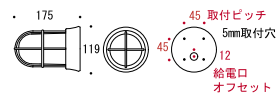

くもりタイプ

▲BH1000 型

■ BH1000 FR (くもりタイプ)

品番: GI1-70122

■ BH1000 CL (クリアタイプ)

品番: GI1-70121

OnlyOne 価格: **¥14,000** (税込 ¥14,700)

サイズ (mm): W119 × L119 × H175

重量 (kg): 約 1.6 普通球 40W E26

真鍮古色仕上げ 直接配線