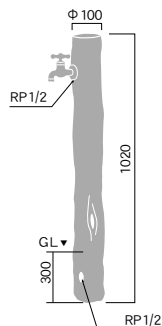

ライトイエロー
品番: IH1-SB1-LY

ストーンブロック ▲

OnlyOne 価格: ¥82,000 (税込 ¥86,100)
サイズ (mm): W250 × H800 × D250
重量 (kg): 約 20 **LT** 21日

大きな岩を積み重ねたようなイメージの造形的にも面白い迫力満点の商品です。

フォレストウッド ▶

OnlyOne 価格: ¥48,000 (税込 ¥50,400)
サイズ (mm): Φ100 × H1,020
重量 (kg): 約 7 **LT** 14日

本物の木の質感をリアルに再現してあるので、庭先の草・花と自然に調和しナチュラルな雰囲気を出してくれます。

ナチュラルダーク
品番: IH1-FW1-ND

ナチュラルイエロー
品番: IH1-FW1-NY

ワンダーウッド (右水栓柱) ▶

OnlyOne 価格: ¥130,000 (税込 ¥136,500)
品番: ナチュラルイエロー: IH1-WW1R-NY
ナチュラルブラウン: IH1-WW1R-NB
サイズ (mm): W1,200 × H750 × D600
重量 (kg): 約 25 **LT** 21日

流れ着いた流木のような有機的でダイナミックな動きを感じさせます。

ナチュラルイエロー
品番: IH1-WW1R-NY

ワンダーウッド (左水栓柱) ▶

OnlyOne 価格: ¥130,000 (税込 ¥136,500)
サイズ (mm): W1,200 × H750 × D600
品番: ナチュラルイエロー: IH1-WW1L-NY
ナチュラルブラウン: IH1-WW1L-NB
重量 (kg): 約 25 **LT** 21日