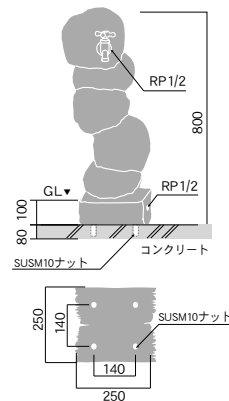

— 開運モアイ —

ミステリー感漂うモアイ。"魔除け説"や"祭祀用説"など、憶測は様々。いずれも神聖な理由で建てられたことに違いはありません。玄関先や入り口に置くだけで何かご利益があるかも!?

お好きな植物を植えて様々なヘアースタイルを楽しんじゃお!! 簡単にお庭を楽しめるガーデンアイテムです。

イエロー：品番：IH1-MOAI-Y

グレイ：品番：IH1-MOAI-G

モアイプランター▲ NEW

OnlyOne 価格：¥3,314 (税込 ¥3,480)
サイズ (mm)：W120 × H200 × D130 重量(kg)：約 1
LT 2日 ▲ 植物は商品に含まれておりません。
本体の中が直径 80mm のサイズで空洞になっています。底に石を敷いてから土を入れると水はけが良くなります。

お庭や玄関などにさりげなく並べたり、壁・門柱表札やインターホンの横に貼付けるだけで自分だけのオリジナル空間を演出できます。

◀ミニモアイ NEW

品番：IH1-MOAI-SS
OnlyOne 価格：¥460 (税込 ¥483)
サイズ (mm)：W23 × H60 × D20 重量(kg)：約 0.03
仕上げ：無塗装 (モルタルセメント無塗装、施工はボンド張付けです。) LT 2日

ライトグレー
品番: IH1-SB1-LG

ライトイエロー
品番: IH1-SB1-LY

ストーンブロック ▲

OnlyOne 価格: ¥82,000 (税込 ¥86,100)
サイズ (mm): W250 × H800 × D250
重量 (kg): 約 20 **LT** 21日

大きな岩を積み重ねたようなイメージの造形的にも面白い迫力満点の商品です。

フォレストウッド ▶

OnlyOne 価格: ¥48,000 (税込 ¥50,400)
サイズ (mm): Φ100 × H1,020
重量 (kg): 約 7 **LT** 14日