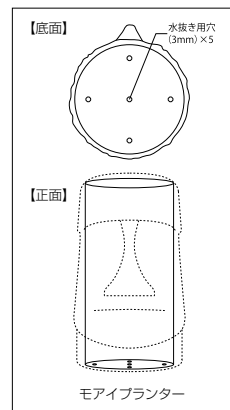

— 開運モアイ —

ミステリー感漂うモアイ。"魔除け説"や"祭祀用説"など、憶測は様々。いずれも神聖な理由で建てられたことに違いはありません。玄関先や入り口に置くだけで何かご利益があるかも!?

お好きな植物を植えて様々なヘアースタイルを楽しんじゃお!! 簡単にお庭を楽しめるガーデンアイテムです。

イエロー：品番：IH1-MOAI-Y

グレイ：品番：IH1-MOAI-G

モアイプランター▲ NEW

OnlyOne 価格：¥3,314 (税込 ¥3,480)
サイズ (mm)：W120 × H200 × D130 重量(kg)：約 1
LT 2日 ▲ 植物は商品に含まれておりません。
本体の中が直径 80mm のサイズで空洞になっています。底に石を敷いてから土を入れると水はけが良くなります。

お庭や玄関などにさりげなく並べたり、壁・門柱表札やインターホンの横に貼付けるだけで自分だけのオリジナル空間を演出できます。

◀ミニモアイ NEW

品番：IH1-MOAI-SS
OnlyOne 価格：¥460 (税込 ¥483)
サイズ (mm)：W23 × H60 × D20 重量(kg)：約 0.03
仕上げ：無塗装 (モルタルセメント無塗装、施工はボンド張付けです。) LT 2日

ライトグレー
品番: IH1-SB1-LG