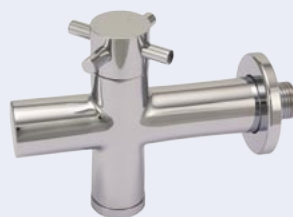

あえてステンレス製パイプを露出したデザインがレトロな感じでおしゃれなガーデンシャワーです。トップの固定シャワーヘッドは円型の大型シャワーヘッドを採用。角度の調節も可能です。壁面取り付け用金具付きですので、壁面にぴったりと固定できます。

▲ シャワー用バルブ

混合水栓柱 ヌーディーダブル ▶

品番: HO1-611-1
OnlyOne 価格: **¥85,500** (税込 ¥89,775)
サイズ (mm): φ22.2 × 2,400
材質: ステンレス (研磨無し)
LT 14日
▲ お湯管は露出のため直接触れると火傷の恐れがありますので、十分ご注意ください。

ステンレス製パイプを2本 (HOT&COLD) を露出したままのデザインが、レトロ感覚たっぷりのお湯も使える混合栓シャワー水栓柱です。トップの固定シャワーヘッドは円型の大型シャワーヘッドを採用。角度の調節も可能です。壁面取り付け用金具付きですので、壁面にぴったりと固定できます。

▲ シャワー用バルブ

▲ 水・湯用バルブ

水まわり

水栓柱

MODERN WATER ITEM

モダンウォーターアイテム

水道工事することなくお好きな所に水栓柱を設置できます。

※給水口位置は変更出来ます。
※埋込み固定式もあります。

シンプルモダンな住宅にマッチしたスタイリッシュな立水栓ウォーターポスト

日本

3~5日

内部の泡沫金具により、美しいストレートな水が流れます。洗面台などのインテリア蛇口としてもお使いいただけます。ウォータージャックを使えばホースの着脱がワンタッチでできます。

■ 移動用 水栓柱スリムライン 1口

品番: HO1-341G
OnlyOne 価格: **¥61,000** (税込 ¥64,050)
サイズ (mm): φ 60.5 × H900 重量 (kg): 4.4
材質 ステンレス / 仕上げ: 鏡面・ヘアライン
i 蛇口 1ヶ付き

■ 水栓柱 ウォーターポスト 2口

品番: HO1-325G
OnlyOne 価格: **¥81,400** (税込 ¥85,470)
サイズ (mm): φ 60.5 × H1,180 重量 (kg): 6.4
材質 ステンレス / 仕上げ: 鏡面
i 蛇口 2ヶ付き i ステンレス配管

▲ 蛇口ウォータータップ X20 (エックスツォー)

品番: HO1-Y600
OnlyOne 価格: **¥19,430** (税込 ¥20,402)
サイズ (mm): φ 30 × D135 × H110 重量 (kg): 0.8
材質 青銅 / ニッケルクロームメッキ
i ウォータージャック付