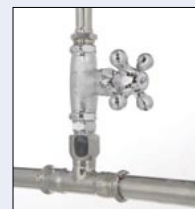

あえてステンレス製パイプを露出したデザインがレトロな感じでおしゃれなガーデンシャワーです。トップの固定シャワーヘッドは円型の大型シャワーヘッドを採用。角度の調節も可能です。壁面取り付け用金具付きですので、壁面にぴったりと固定できます。

▲ シャワー用バルブ

混合水栓柱 ヌーディーダブル ▶

品番: HO1-611-1
OnlyOne 価格: **¥85,500** (税込 ¥89,775)
サイズ (mm): φ22.2 × 2,400
材質: ステンレス (研磨無し)
LT 14日
▲ お湯管は露出のため直接触れると火傷の恐れがありますので、十分ご注意ください。

ステンレス製パイプを2本 (HOT&COLD) を露出したままのデザインが、レトロ感覚たっぷりのお湯も使える混合栓シャワー水栓柱です。トップの固定シャワーヘッドは円型の大型シャワーヘッドを採用。角度の調節も可能です。壁面取り付け用金具付きですので、壁面にぴったりと固定できます。

▲ シャワー用バルブ

▲ 水・湯用バルブ

水まわり

水栓柱

MODERN WATER ITEM

モダンウォーターアイテム

水道工事することなくお好きな所に水栓柱を設置できます。

※給水口位置は変更出来ます。
※埋込み固定式もあります。

シンプルモダンな住宅にマッチしたスタイリッシュな立水栓ウォーターポスト

日本

3~5日

内部の泡沫金具により、美しいストレートな水が流れます。洗面台などのインテリア蛇口としてもお使いいただけます。ウォータージャックを使えばホースの着脱がワンタッチでできます。

■ 移動用 水栓柱スリムライン 1口

品番: HO1-341G
OnlyOne 価格: **¥61,000** (税込 ¥64,050)
サイズ (mm): φ 60.5 × H900 重量 (kg): 4.4
材質 ステンレス / 仕上げ: 鏡面・ヘアライン
i 蛇口 1ヶ付き