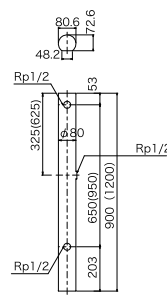

i 二口水栓柱にはホースリール用蛇口を取付けるための分岐口が付いています。

△ 凍結の恐れがある場合は必ず水抜きをしてください。
水栓柱に蛇口は付属しておりません。

🔧 対応蛇口 ▶ P.378・P.380～382

ガーデンパン

■ ガーデンパン

品番: HV1-G208GP

OnlyOne 価格: ¥30,000 (税込 ¥31,500)

サイズ (mm): ϕ 444 × H100 重量 (kg): 3

JWWA
(日本水道協会)
新基準適合品

◀ アルミニウム 水栓柱
(ライトブロンズ)
蛇口取付けイメージ

長さ 900mm と 1200mm の比較図

長さも 900mm に加え、
1200mm の 2 種類を用意
しました。使用方法に合わせ
て選お選びください。

※ () 内寸法長さは
1200mmの場合

△ 銅製品の色変化について: 銅製品は年月と共に、酸化現象で表面が黒っぽく変化したり、緑青(ろくしょう)が出て重厚な風合いが味わえます。これは素材の特徴としてご理解下さい。