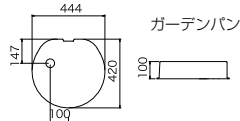

ramo (メッキ) + アルミ水栓柱 (シルバー)

ramo (鍍肌) + アルミ水栓柱 (ライトブロンズ)

ramo (研磨) + アルミ水栓柱 (サンステン)

アルミ水栓柱・ガーデンパン

シンプル＆モダンをテーマにスタイリッシュに仕上げた新しい水栓柱。
丸でもなく四角でもない全体形状と、正面にある縦スリットが特徴。
こだわりのガーデンに加えてみませんか。

■ アルミ水栓柱

サイズ (mm): ϕ 80.6 × 900 (1200)

■ アルミ 二口水栓柱

サイズ (mm): ϕ 80.6 × 900 (1200)

H	カラー	品番	重量 (kg)	OnlyOne 価格	税込
900	ライトブロンズ	HV1-ALRB90S	2.06	¥22,000	¥23,100
	サンステン	HV1-ALST90S			
	シルバー	HV1-ALS90S			
1200	ライトブロンズ	HV1-ALRB120S	2.66	¥25,000	¥26,250
	サンステン	HV1-ALST120S			
	シルバー	HV1-ALS120S			

i 二口水栓柱にはホースリール用蛇口を取付けるための分岐口が付いています。

△ 凍結の恐れがある場合は必ず水抜きをしてください。
水栓柱に蛇口は付属しておりません。

🔧 対応蛇口 ▶ P.378・P.380～382

ガーデンパン

■ ガーデンパン

品番: HV1-G208GP

OnlyOne 価格: ¥30,000 (税込 ¥31,500)

サイズ (mm): ϕ 444 × H100 重量 (kg): 3

JWWA
(日本水道協会)
新基準適合品

◀ アルミニウム 水栓柱
(ライトブロンズ)
蛇口取付けイメージ

長さ 900mm と 1200mm の比較図

長さも 900mm に加え、
1200mm の 2 種類を用意
しました。使用方法に合わせ
て選お選びください。

※ () 内寸法長さは
1200mmの場合

△ 銅製品の色変化について: 銅製品は年月と共に、酸化現象で表面が黒っぽく変化したり、緑青(ろくしょう)が出て重厚な風合いが味わえます。これは素材の特徴としてご理解下さい。