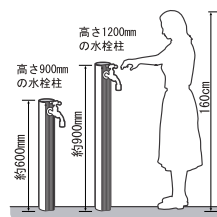

■ アルミ 二口水栓柱

サイズ (mm): ϕ 80.6 × 900 (1200)

H	カラー	品番	重量 (kg)	OnlyOne 価格	税込
900	ライトブロンズ	HV1-ALRB90S	2.06	¥22,000	¥23,100
	サンステン	HV1-ALST90S			
	シルバー	HV1-ALS90S			
1200	ライトブロンズ	HV1-ALRB120S	2.66	¥25,000	¥26,250
	サンステン	HV1-ALST120S			
	シルバー	HV1-ALS120S			

i 二口水栓柱にはホースリール用蛇口を取付けるための分岐口が付いています。

△ 凍結の恐れがある場合は必ず水抜きをしてください。
水栓柱に蛇口は付属しておりません。

🔧 対応蛇口 ▶ P.378・P.380～382

ガーデンパン

■ ガーデンパン

品番: HV1-G208GP

OnlyOne 価格: ¥30,000 (税込 ¥31,500)

サイズ (mm): ϕ 444 × H100 重量 (kg): 3

材質 FRP/塗装仕上げ **LT** 5～10日

△ アルミ水栓柱・蛇口は付属しておりません。

NEW
新商品

日本

材質

アルミ・黄銅・塩ビ
アルマイト処理

LT

3～4日

JWWA
(日本水道協会)
新基準適合品

◀ アルミニウム 水栓柱
(ライトブロンズ)
蛇口取付けイメージ

長さ 900mm と 1200mm の比較図

長さも 900mm に加え、
1200mm の 2 種類を用意
しました。使用方法に合わせ
て選お選びください。

※ () 内寸法長さは
1200mmの場合

△ 銅製品の色変化について: 銅製品は年月と共に、酸化現象で表面が黒っぽく変化したり、緑青(ろくしょう)が出て重厚な風合いが味わえます。これは素材の特徴としてご理解下さい。