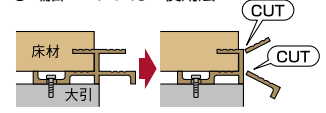

▲ i アンカー：アルミ製

▲束柱：アルミ製

「i アンカー」でスムーズ施工環境にも配慮

▲大引：特殊コーティングをした鋼材

● 端部 i アンカー使用法

「床材、大引、束柱、ビス、i アンカー」、必要部品すべて梱包し、取扱説明書を付けてお届け致します。ラティスフェンス・ステップ等、多数のオプションもご用意しております。

ランバーシステムデッキ・完成イメージ図

※ 大引：犠牲防食作用による優れた耐久性と、強度を兼ね備えた「ZAM」を使用。
 (耐食性は通常溶融亜鉛メッキ鋼板に比べ20倍) ※「ZAM」は日新製鋼(株)の登録商標です。