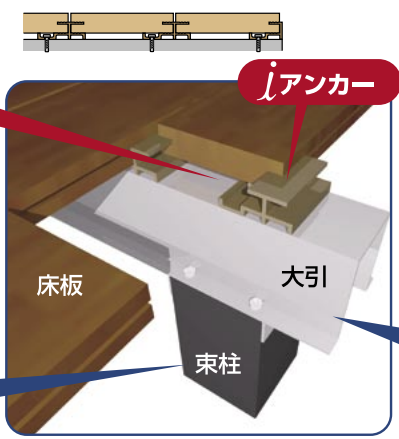

「i アンカー」でスムーズ施工環境にも配慮

● 端部 i アンカー使用法

「床材、大引、束柱、ビス、i アンカー」、必要部品すべて梱包し、取扱説明書を付けてお届け致します。ラティスフェンス・ステップ等、多数のオプションもご用意しております。