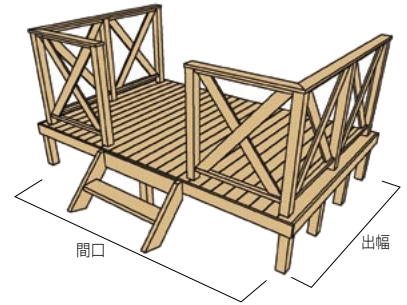

ランバーシステムデッキ・完成イメージ図

※ 大引：犠牲防食作用による優れた耐久性と、強度を兼ね備えた「ZAM」を使用。
(耐食性は通常溶融亜鉛メッキ鋼板に比べ20倍) ※「ZAM」は日新製鋼(株)の登録商標です。

■ ランバーシステムデッキ・フェンス

品名	品番	only one 価格	税込	サイズ (mm)
フェンス (クロスタイプ)	LJ1-L0031	¥18,000	¥18,900	
フェンス (ラティスタイプ)	LJ1-L0032	¥24,000	¥25,200	

▲上記寸法は笠木・柱を含んだ寸法です。 ▲笠木・柱は含まれておりません。別途お買い求め下さい。

■ ランバーシステムデッキ・ステップ

品名	品番	only one 価格	税込	サイズ (mm)
ステップ (S)	LJ1-L0029	¥23,800	¥24,990	W450 × H450 × D900
ステップ (L)	LJ1-L0030	¥27,800	¥29,190	W600 × H600 × D900

■ ランバーシステムデッキ・フェンス柱

品名	品番	only one 価格	税込	サイズ (mm)
フェンス柱 (エンド)	LJ1-L0033	¥8,500	¥8,925	70 × 70 片面溝付
フェンス柱 (センター)	LJ1-L0034			70 × 70 サイド2面溝付
フェンス柱 (コーナー)	LJ1-L0035			70 × 70 コーナー2面溝付

■ ランバーシステムデッキ・フェンス笠木

品名	品番	only one 価格	税込	サイズ (mm)
フェンス笠木 (直線)	LJ1-L0036	¥3,800	¥3,990	L=880 × 1
フェンス笠木 (コーナー)	LJ1-L0037	¥7,500	¥7,875	L=880 × 2 コーナー部カット済

■ ランバーシステムデッキ

	品名	品番	only one 価格	税込
出幅 900	ランバーシステムデッキ 出幅 900 × 間口 1800	LJ1-L0001	¥76,000	¥79,800
	ランバーシステムデッキ 出幅 900 × 間口 2700	LJ1-L0002	¥108,000	¥113,400
	ランバーシステムデッキ 出幅 900 × 間口 3600	LJ1-L0003	¥137,000	¥143,850
	ランバーシステムデッキ 出幅 900 × 間口 4500	LJ1-L0004	¥154,800	¥162,540
	ランバーシステムデッキ 出幅 900 × 間口 5400	LJ1-L0005	¥176,000	¥184,800
	ランバーシステムデッキ 出幅 900 × 間口 6300	LJ1-L0006	¥209,000	¥219,450
	ランバーシステムデッキ 出幅 900 × 間口 7200	LJ1-L0007	¥234,000	¥245,700
出幅 1800	ランバーシステムデッキ 出幅 1800 × 間口 1800	LJ1-L0008	¥129,800	¥136,290
	ランバーシステムデッキ 出幅 1800 × 間口 2700	LJ1-L0009	¥179,800	¥188,790
	ランバーシステムデッキ 出幅 1800 × 間口 3600	LJ1-L0010	¥228,000	¥239,400
	ランバーシステムデッキ 出幅 1800 × 間口 4500	LJ1-L0011	¥264,000	¥277,200
	ランバーシステムデッキ 出幅 1800 × 間口 5400	LJ1-L0012	¥318,000	¥333,900
	ランバーシステムデッキ 出幅 1800 × 間口 6300	LJ1-L0013	¥358,000	¥375,900
	ランバーシステムデッキ 出幅 1800 × 間口 7200	LJ1-L0014	¥408,000	¥428,400
出幅 2700	ランバーシステムデッキ 出幅 2700 × 間口 1800	LJ1-L0015	¥178,000	¥186,900
	ランバーシステムデッキ 出幅 2700 × 間口 2700	LJ1-L0016	¥239,000	¥250,950
	ランバーシステムデッキ 出幅 2700 × 間口 3600	LJ1-L0017	¥296,000	¥310,800
	ランバーシステムデッキ 出幅 2700 × 間口 4500	LJ1-L0018	¥368,000	¥386,400
	ランバーシステムデッキ 出幅 2700 × 間口 5400	LJ1-L0019	¥430,800	¥452,340
	ランバーシステムデッキ 出幅 2700 × 間口 6300	LJ1-L0020	¥495,000	¥519,750
	ランバーシステムデッキ 出幅 2700 × 間口 7200	LJ1-L0021	¥552,000	¥579,600
出幅 3600	ランバーシステムデッキ 出幅 3600 × 間口 1800	LJ1-L0022	¥229,000	¥240,450
	ランバーシステムデッキ 出幅 3600 × 間口 2700	LJ1-L0023	¥292,000	¥306,600
	ランバーシステムデッキ 出幅 3600 × 間口 3600	LJ1-L0024	¥396,000	¥415,800
	ランバーシステムデッキ 出幅 3600 × 間口 4500	LJ1-L0025	¥470,000	¥493,500
	ランバーシステムデッキ 出幅 3600 × 間口 5400	LJ1-L0026	¥559,000	¥586,950
	ランバーシステムデッキ 出幅 3600 × 間口 6300	LJ1-L0027	¥638,000	¥669,900
	ランバーシステムデッキ 出幅 3600 × 間口 7200	LJ1-L0028	¥702,000	¥737,100

- キット組立て式
- ▲ デッキの高さや環境状況に合わせて幅、高さをカットしてください。
- 価格に東石代は含まれません。
- 別途配送費が必要です。
- 仕様が予告なしに変更される場合があります。
- 素足での使用は避けて下さい。

▲ アマゾンジャラの特徴・使用上の注意・経年変化については、マテリアルカタログM-4のP.218～219をご参照ください。